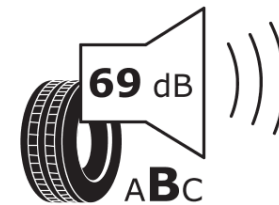

Tuoteselosteella

ASETUS (EU) 2020/740

Tuotemerkki	MICHELIN
Kaupallinen nimi	PRIMACY 4+
Tuotekoodi	054188
Koko	225/50R16
Kantavuustunnus	92
Suorituskykyluokka	W
Polttoainetaloudellisuusluokka	C
Märkäpitoluokka	A
Vierintämeluluokka	B
Vierintämelun arvo	69 dB
Rengas lumiolosuhteisiin	Ei
Rengas jääolosuhteisiin	Ei
Valmistusajankohta	35/20
Valmistuksen lopetusajankohta	
Kuormitusluokka	SL
Lisätietoja	225/50 R16 92W TL PRIMACY 4+ MI

ENERG

MICHELIN

054188

225/50R16 92 W

C1

2020/740