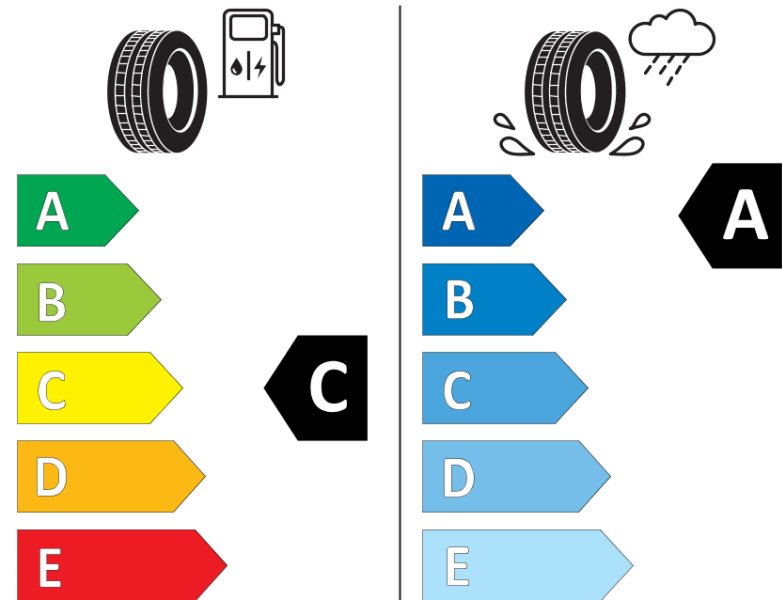

## Tuoteselosteella

ASETUS (EU) 2020/740

Tuotemerkki	MICHELIN
Kaupallinen nimi	PRIMACY 4+
Tuotekoodi	054188
Koko	225/50R16
Kantavuustunnus	92
Suorituskykyluokka	W
Polttoainetaloudellisuusluokka	C
Märkäpitoluokka	A
Vierintämeluluokka	B
Vierintämelun arvo	69 dB
Rengas lumiolosuhteisiin	Ei
Rengas jääolosuhteisiin	Ei
Valmistusajankohta	35/20
Valmistuksen lopetusajankohta	
Kuormitusluokka	SL
Lisätietoja	225/50 R16 92W TL PRIMACY 4+ MI

# ENERG

MICHELIN

054188

225/50R16 92 W

C1

2020/740