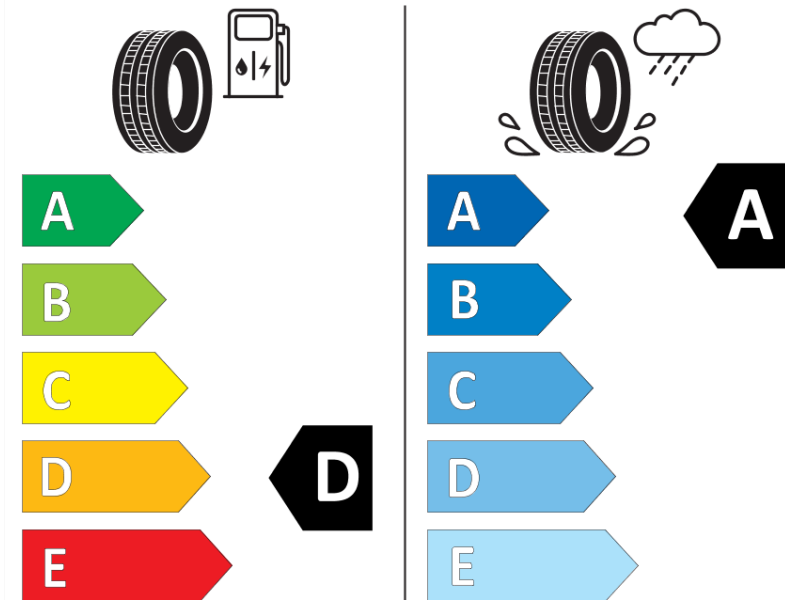

Tuoteselosteella

ASETUS (EU) 2020/740

Tuotemerkki	MICHELIN
Kaupallinen nimi	PILOT SUPER SPORT *
Tuotekoodi	054412
Koko	245/35R20
Kantavuustunnus	95
Suorituskykyluokka	Y
Polttoainetaloudellisuusluokka	D
Märkäpitoluokka	A
Vierintämeluluokka	B
Vierintämelun arvo	71 dB
Rengas lumiolosuhteisiin	Ei
Rengas jääolosuhteisiin	Ei
Valmistusajankohta	03/16
Valmistuksen lopetusajankohta	
Kuormitusluokka	XL
Lisätietoja	245/35 R20 95Y XL TL PILOT SUPER SPORT * MI

ENERG

MICHELIN

054412

245/35R20 95 Y

C1