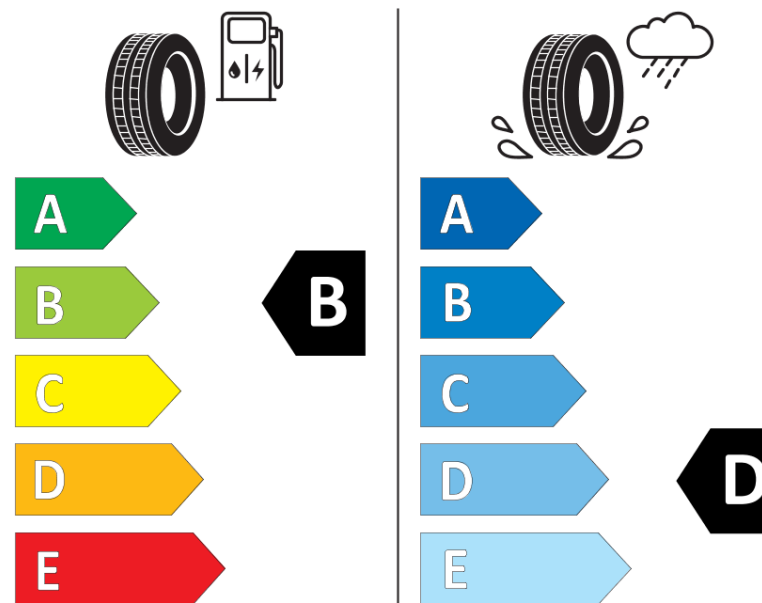

Tuoteselosteella

ASETUS (EU) 2020/740

Tuotemerkki	MICHELIN
Kaupallinen nimi	X-ICE SNOW+
Tuotekoodi	054657
Koko	295/35R22
Kantavuustunnus	108
Suorituskykyluokka	H
Polttoainetaloudellisuusluokka	B
Märkäpitoluokka	D
Vierintämeluluokka	A
Vierintämelun arvo	70 dB
Rengas lumiolosuhteisiin	Joo
Rengas jääolosuhteisiin	Joo *
Valmistusajankohta	48/24
Valmistuksen lopetusajankohta	
Kuormitusluokka	XL
Lisätietoja	295/35R22 108H XL X-ICE SNOW+

* Ice tyres are specifically designed for road surfaces covered with ice and compact snow and should only be used in very severe climate conditions. Using ice tyres in less severe climate conditions could result in sub-optimal performance, in particular for wet grip, handling and wear.

ENERG

MICHELIN

054657

295/35R22 108 H XL

C1

2020/740