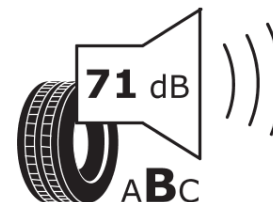

Tuoteselosteella

ASETUS (EU) 2020/740

Tuotemerkki	BFGOODRICH
Kaupallinen nimi	ACTIVAN WINTER
Tuotekoodi	055952
Koko	215/65R15C
Kantavuustunnus	104
Kantavuustunnus pariasennetuille renkaille	102

Suorituskykyluokka	T
Polttoainetaloudellisuusluokka	D
Märkäpitoluokka	B
Vierintämeluluokka	B
Vierintämelun arvo	71 dB
Rengas lumiolosuhteisiin	Joo
Valmistusajankohta	45/12
Valmistuksen lopetusajankohta	
Lisätietoja	215/65 R 15C 104/102T TL ACTIVAN WINTER GO

Vaihtoehtoinen kantavuustunnus yksittäisasennuksessa

Vaihtoehtoinen kantavuustunnus pariasennuksessa

Vaihtoehtoinen suorituskykyluokka

ENERG

BFGOODRICH

055952

215/65R15C 104/102 T

C2