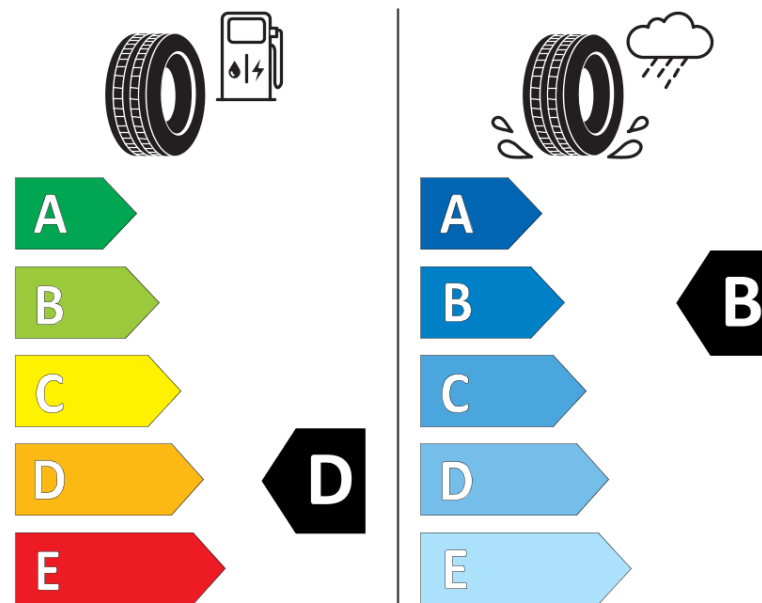

Tuoteselosteella

ASETUS (EU) 2020/740

Tuotemerkki	BFGOODRICH
Kaupallinen nimi	ACTIVAN WINTER
Tuotekoodi	055952
Koko	215/65R15C
Kantavuustunnus	104
Kantavuustunnus pariasennetuille renkaille	102

Suorituskykyluokka	T
Polttoainetaloudellisuusluokka	D
Märkäpitoluokka	B
Vierintämeluluokka	B
Vierintämelun arvo	71 dB
Rengas lumiolosuhteisiin	Joo
Valmistusajankohta	45/12
Valmistuksen lopetusajankohta	
Lisätietoja	215/65 R 15C 104/102T TL ACTIVAN WINTER GO

Vaihtoehtoinen kantavuustunnus yksittäisasennuksessa

Vaihtoehtoinen kantavuustunnus pariasennuksessa

Vaihtoehtoinen suorituskykyluokka

ENERG

BFGOODRICH

055952

215/65R15C 104/102 T

C2