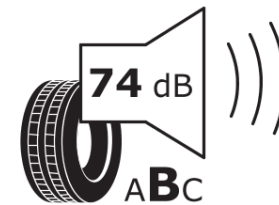

Tuoteselosteella

ASETUS (EU) 2020/740

Tuotemerkki	MICHELIN
Kaupallinen nimi	PILOT SPORT 4 SUV
Tuotekoodi	061438
Koko	315/35R22
Kantavuustunnus	111
Suorituskykyluokka	Y
Polttoainetaloudellisuusluokka	C
Märkäpitoluokka	A
Vierintämeluluokka	B
Vierintämelun arvo	74 dB
Rengas lumiolosuhteisiin	Ei
Rengas jääolosuhteisiin	Ei
Valmistusajankohta	17/20
Valmistuksen lopetusajankohta	
Kuormitusluokka	XL
Lisätietoja	315/35 R22 111Y XL TL PILOT SPORT 4 SUV ZP MI

ENERG

MICHELIN

061438

315/35R22 111 Y XL

C1

2020/740