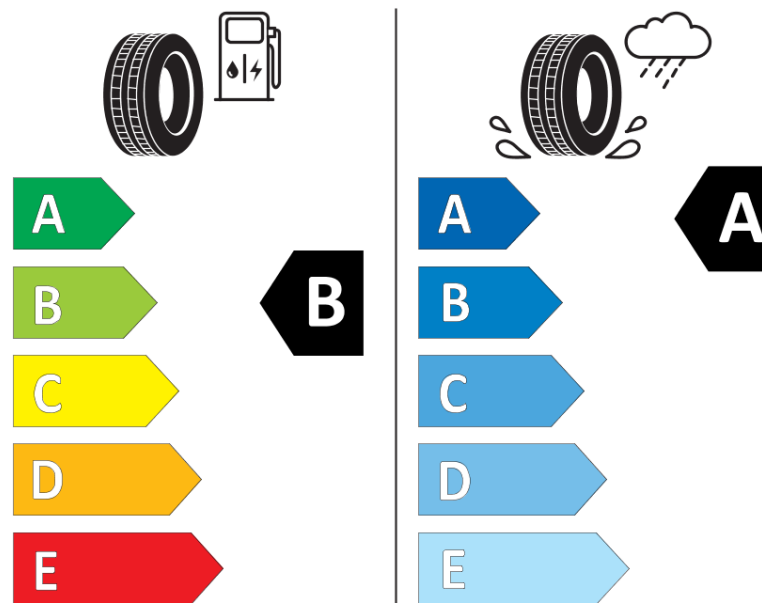

Tuoteselosteella

ASETUS (EU) 2020/740

| | |
|--------------------------------|--|
| Tuotemerkki | MICHELIN |
| Kaupallinen nimi | LATITUDE SPORT 3 MO |
| Tuotekoodi | 064359 |
| Koko | 235/65R17 |
| Kantavuustunnus | 104 |
| Suorituskykyluokka | V |
| Polttoainetaloudellisuusluokka | B |
| Märkäpitoluokka | A |
| Vierintämeluluokka | B |
| Vierintämelun arvo | 70 dB |
| Rengas lumiolosuhteisiin | Ei |
| Rengas jääolosuhteisiin | Ei |
| Valmistusajankohta | 37/12 |
| Valmistuksen lopetusajankohta | |
| Kuormitusluokka | SL |
| Lisätietoja | 235/65 R17 104V TL LATITUDE SPORT 3 MO GRNX MI |

ENERG

MICHELIN

064359

235/65R17 104 V

C1

2020/740