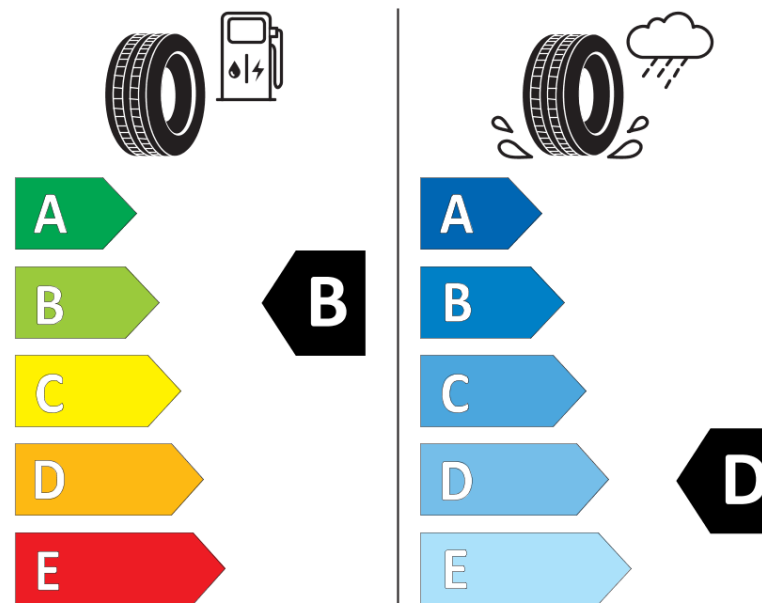

MICHELIN

069752

255/45R18 103 H XL

C1