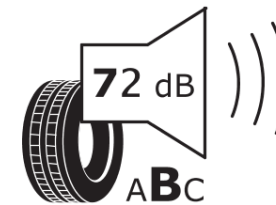

ENERG

MICHELIN

071599

265/30R20 94 Y XL

C1