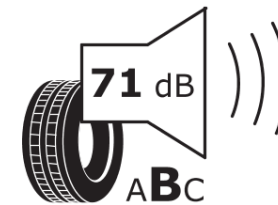

Tuoteselosteella

ASETUS (EU) 2020/740

Tuotemerkki	MICHELIN
Kaupallinen nimi	CROSSCLIMATE 2
Tuotekoodi	071869
Koko	215/60R17
Kantavuustunnus	100
Suorituskykyluokka	V
Polttoainetaloudellisuusluokka	B
Märkäpitoluokka	B
Vierintämeluluokka	B
Vierintämelun arvo	71 dB
Rengas lumiolosuhteisiin	Joo
Rengas jääolosuhteisiin	Ei
Valmistusajankohta	42/19
Valmistuksen lopetusajankohta	
Kuormitusluokka	XL
Lisätietoja	215/60 R17 100V XL TL CROSSCLIMATE 2 MI

ENERG

MICHELIN

071869

215/60R17 100 V

C1

2020/740