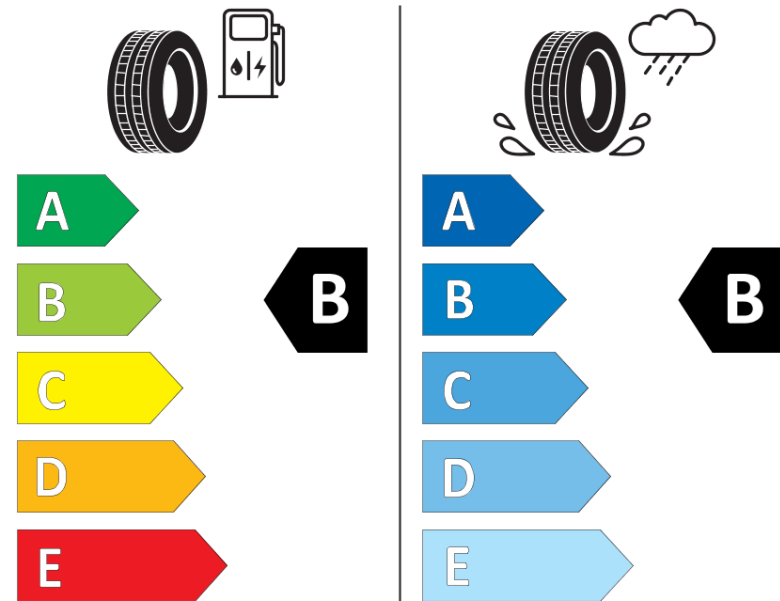

Tuoteselosteella

ASETUS (EU) 2020/740

Tuotemerkki	MICHELIN
Kaupallinen nimi	CROSSCLIMATE 2
Tuotekoodi	071869
Koko	215/60R17
Kantavuustunnus	100
Suorituskykyluokka	V
Polttoainetaloudellisuusluokka	B
Märkäpitoluokka	B
Vierintämeluluokka	B
Vierintämelun arvo	71 dB
Rengas lumiolosuhteisiin	Joo
Rengas jääolosuhteisiin	Ei
Valmistusajankohta	42/19
Valmistuksen lopetusajankohta	
Kuormitusluokka	XL
Lisätietoja	215/60 R17 100V XL TL CROSSCLIMATE 2 MI

ENERG

MICHELIN

071869

215/60R17 100 V

C1