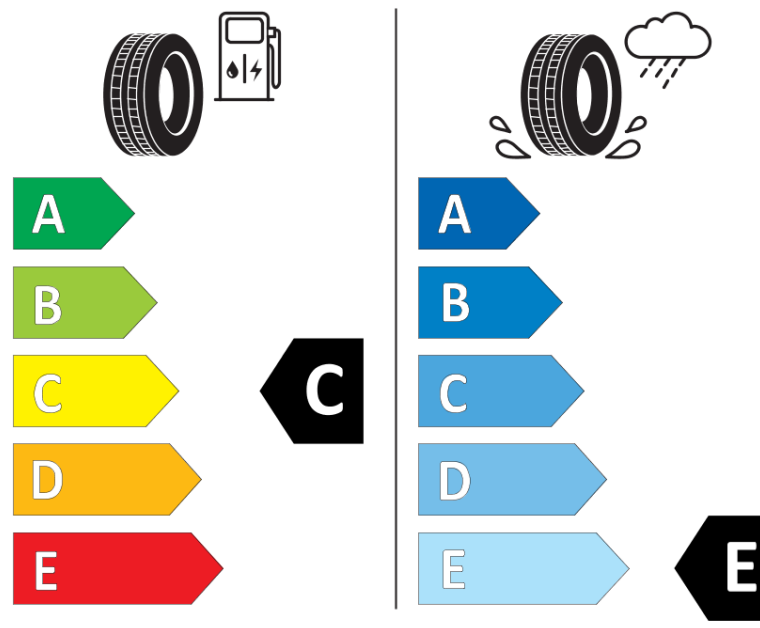

Tuoteselosteella

ASETUS (EU) 2020/740

Tuotemerkki	MICHELIN
Kaupallinen nimi	X-ICE XI3
Tuotekoodi	072416
Koko	205/70R15
Kantavuustunnus	96
Suorituskykyluokka	T
Polttoainetaloudellisuusluokka	C
Märkäpitoluokka	E
Vierintämeluluokka	B
Vierintämelun arvo	71 dB
Rengas lumiolosuhteisiin	Joo
Rengas jääolosuhteisiin	Ei
Valmistusajankohta	47/10
Valmistuksen lopetusajankohta	
Kuormitusluokka	SL
Lisätietoja	205/70 R15 96T TL X-ICE XI3 GRNX MI

ENERG

MICHELIN

072416

205/70R15 96 T

C1