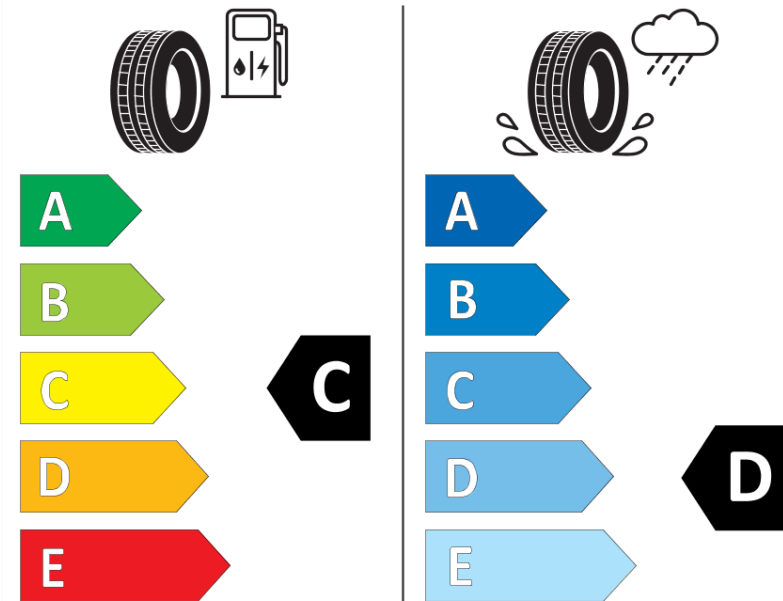

Tuoteselosteella

ASETUS (EU) 2020/740

Tuotemerkki	MICHELIN
Kaupallinen nimi	X-ICE SNOW+
Tuotekoodi	074789
Koko	225/45R18
Kantavuustunnus	95
Suorituskykyluokka	H
Polttoainetaloudellisuusluokka	C
Märkäpitoluokka	D
Vierintämeluluokka	A
Vierintämelun arvo	69 dB
Rengas lumiolosuhteisiin	Joo
Rengas jääolosuhteisiin	Joo *
Valmistusajankohta	48/24
Valmistuksen lopetusajankohta	
Kuormitusluokka	XL
Lisätietoja	225/45R18 95H XL X-ICE SNOW+

* Ice tyres are specifically designed for road surfaces covered with ice and compact snow and should only be used in very severe climate conditions. Using ice tyres in less severe climate conditions could result in sub-optimal performance, in particular for wet grip, handling and wear.

ENERG

MICHELIN

074789

225/45R18 95 H XL

C1

2020/740