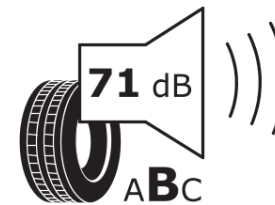

ENERG

MICHELIN

075097

275/45R21 110 T

C1