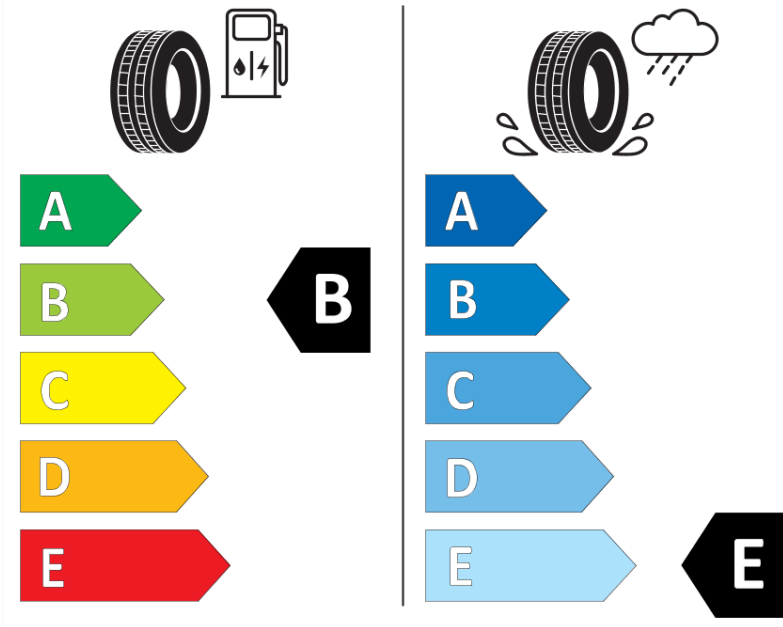

Tuoteselosteella

ASETUS (EU) 2020/740

Tuotemerkki	MICHELIN
Kaupallinen nimi	X-ICE SNOW SUV
Tuotekoodi	075097
Koko	275/45R21
Kantavuustunnus	110
Suorituskykyluokka	T
Polttoainetaloudellisuusluokka	B
Märkäpitoluokka	E
Vierintämeluluokka	B
Vierintämelun arvo	71 dB
Rengas lumiolosuhteisiin	Joo
Rengas jääolosuhteisiin	Joo *
Valmistusajankohta	05/19
Valmistuksen lopetusajankohta	
Kuormitusluokka	XL
Lisätietoja	275/45 R21 110T XL TL X-ICE SNOW SUV MI

* Ice tyres are specifically designed for road surfaces covered with ice and compact snow and should only be used in very severe climate conditions. Using ice tyres in less severe climate conditions could result in sub-optimal performance, in particular for wet grip, handling and wear.

ENERG

MICHELIN

075097

275/45R21 110 T

C1

2020/740