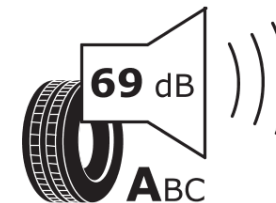

ENERG

MICHELIN

076404

215/70R16 100 H

C1