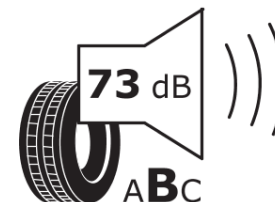

ENERG

MICHELIN

076651

225/55R17C 104/102 H

C2