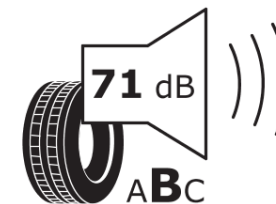

ENERG

MICHELIN

078080

225/65R17 102 H

C1