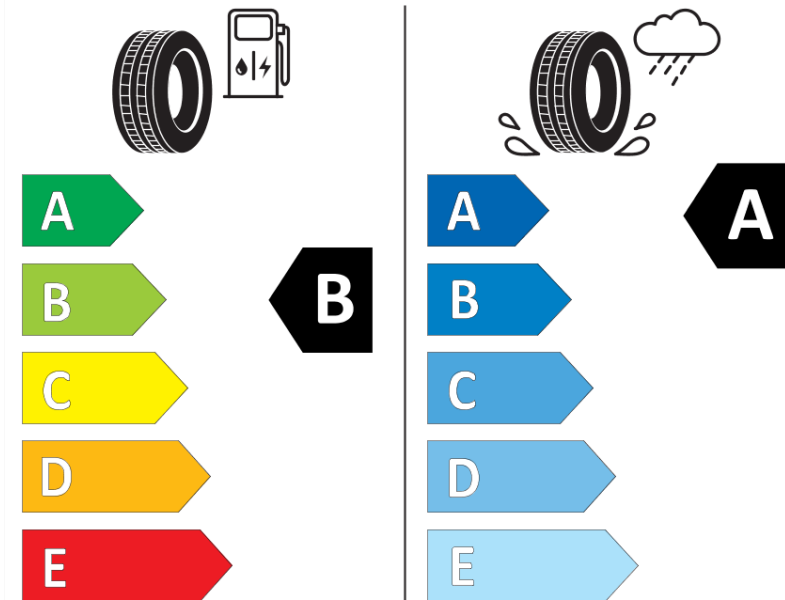

Tuoteselosteella

ASETUS (EU) 2020/740

Tuotemerkki	MICHELIN
Kaupallinen nimi	PRIMACY 4+
Tuotekoodi	078430
Koko	205/60R16
Kantavuustunnus	96
Suorituskykyluokka	W
Polttoainetaloudellisuusluokka	B
Märkäpitoluokka	A
Vierintämeluluokka	B
Vierintämelun arvo	70 dB
Rengas lumiolosuhteisiin	Ei
Rengas jääolosuhteisiin	Ei
Valmistusajankohta	19/20
Valmistuksen lopetusajankohta	
Kuormitusluokka	XL
Lisätietoja	205/60 R16 96W XL TL PRIMACY 4+ MI

ENERG

MICHELIN

078430

205/60R16 96 W XL

C1

2020/740