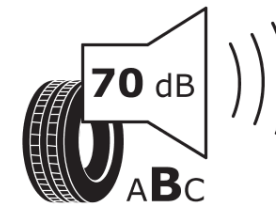

Tuoteselosteella

ASETUS (EU) 2020/740

Tuotemerkki	MICHELIN
Kaupallinen nimi	PRIMACY 4+
Tuotekoodi	078430
Koko	205/60R16
Kantavuustunnus	96
Suorituskykyluokka	W
Polttoainetaloudellisuusluokka	B
Märkäpitoluokka	A
Vierintämeluluokka	B
Vierintämelun arvo	70 dB
Rengas lumiolosuhteisiin	Ei
Rengas jääolosuhteisiin	Ei
Valmistusajankohta	19/20
Valmistuksen lopetusajankohta	
Kuormitusluokka	XL
Lisätietoja	205/60 R16 96W XL TL PRIMACY 4+ MI

ENERG

MICHELIN

078430

205/60R16 96 W XL

C1

2020/740