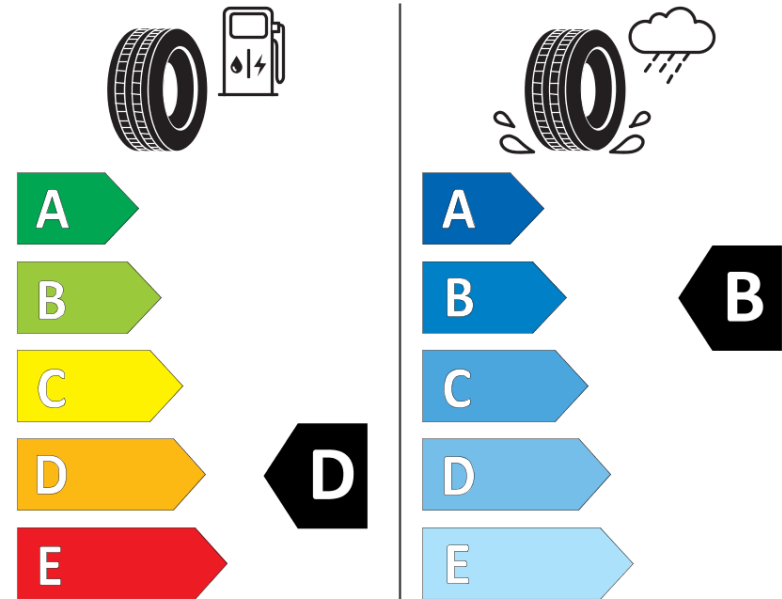

Tuoteselosteella

ASETUS (EU) 2020/740

Tuotemerkki	MICHELIN
Kaupallinen nimi	PILOT SPORT PS2 *
Tuotekoodi	078638
Koko	255/40ZR19
Kantavuustunnus	96
Suorituskykyluokka	(Y)
Polttoainetaloudellisuusluokka	D
Märkäpitoluokka	B
Vierintämeluluokka	B
Vierintämelun arvo	70 dB
Rengas lumiolosuhteisiin	Ei
Rengas jääolosuhteisiin	Ei
Valmistusajankohta	45/13
Valmistuksen lopetusajankohta	
Kuormitusluokka	SL
Lisätietoja	255/40 ZR19 (96Y) TL PILOT SPORT PS2 * MI

ENERG

MICHELIN

078638

255/40ZR19 (96Y)

C1