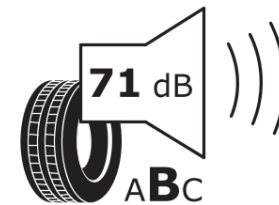

Tuoteselosteella

ASETUS (EU) 2020/740

Tuotemerkki	MICHELIN
Kaupallinen nimi	PILOT SPORT 4 S MO1
Tuotekoodi	079129
Koko	265/35ZR20
Kantavuustunnus	102
Suorituskykyluokka	(Y)
Polttoainetaloudellisuusluokka	C
Märkäpitoluokka	B
Vierintämeluluokka	B
Vierintämelun arvo	71 dB
Rengas lumiolosuhteisiin	Ei
Rengas jääolosuhteisiin	Ei
Valmistusajankohta	15/21
Valmistuksen lopetusajankohta	
Kuormitusluokka	XL
Lisätietoja	HL265/35 ZR20 (102Y) XL TL PILOT SPORT 4 S MO1 MI

ENERG

MICHELIN

079129

HL265/35ZR20 (102Y) XL

C1

2020/740