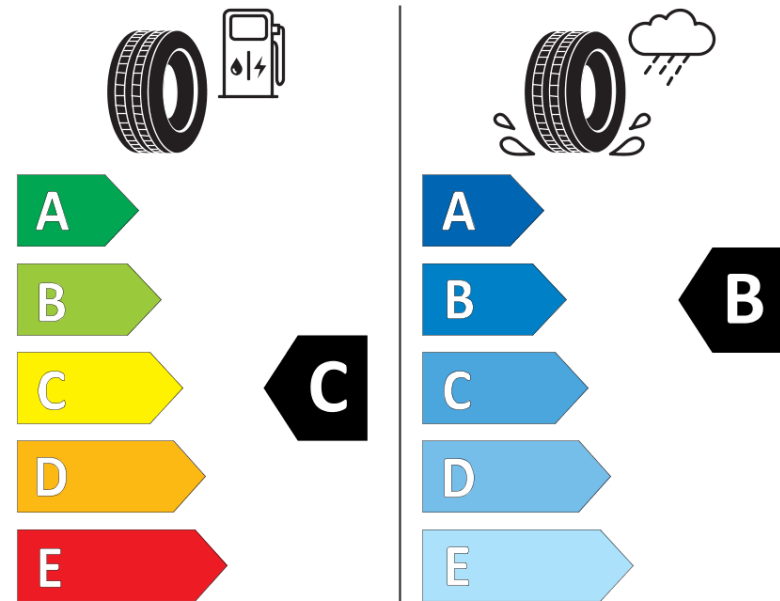

Tuoteselosteella

ASETUS (EU) 2020/740

Tuotemerkki	MICHELIN
Kaupallinen nimi	PILOT SPORT 4 S MO1
Tuotekoodi	079129
Koko	265/35ZR20
Kantavuustunnus	102
Suorituskykyluokka	(Y)
Polttoainetaloudellisuusluokka	C
Märkäpitoluokka	B
Vierintämeluluokka	B
Vierintämelun arvo	71 dB
Rengas lumiolosuhteisiin	Ei
Rengas jääolosuhteisiin	Ei
Valmistusajankohta	15/21
Valmistuksen lopetusajankohta	
Kuormitusluokka	XL
Lisätietoja	HL265/35 ZR20 (102Y) XL TL PILOT SPORT 4 S MO1 MI

ENERG

MICHELIN

079129

HL265/35ZR20 (102Y) XL

C1