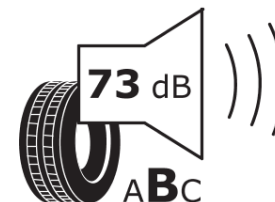

Tuoteselosteella

ASETUS (EU) 2020/740

Tuotemerkki	MICHELIN
Kaupallinen nimi	AGILIS ALPIN
Tuotekoodi	085226
Koko	205/65R16C
Kantavuustunnus	107
Kantavuustunnus pariasennetuille renkaille	105

Suorituskykyluokka	T
Polttoainetaloudellisuusluokka	D
Märkäpitoluokka	B
Vierintämeluluokka	B
Vierintämelun arvo	73 dB
Rengas lumiolosuhteisiin	Joo
Valmistusajankohta	16/09
Valmistuksen lopetusajankohta	
Lisätietoja	205/65R16C 107/105T TL AGILIS ALPIN MI

Vaihtoehtoinen kantavuustunnus yksittäisasennuksessa

Vaihtoehtoinen kantavuustunnus pariasennuksessa

Vaihtoehtoinen suorituskykyluokka

ENERG

MICHELIN

085226

205/65R16C 107/105 T

C2