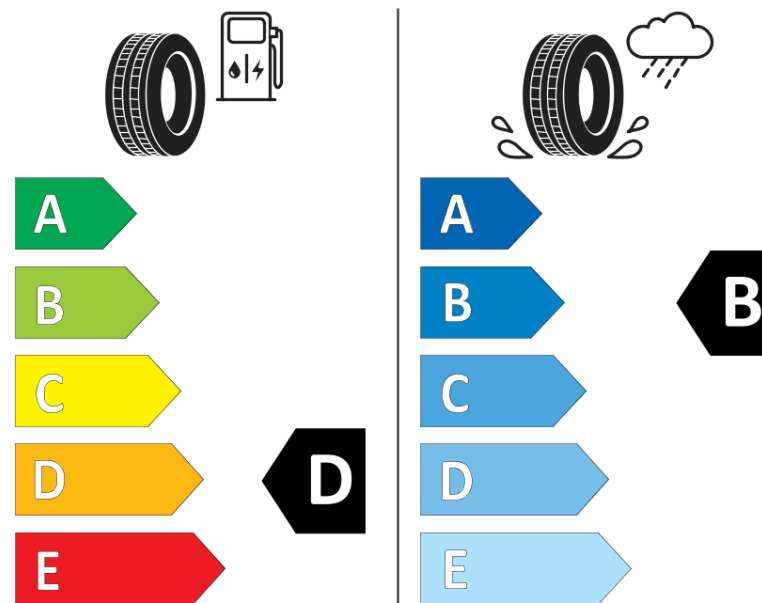

Tuoteselosteella

ASETUS (EU) 2020/740

Tuotemerkki	MICHELIN
Kaupallinen nimi	AGILIS ALPIN
Tuotekoodi	085226
Koko	205/65R16C
Kantavuustunnus	107
Kantavuustunnus pariasennetuille renkaille	105

Suorituskykyluokka	T
Polttoainetaloudellisuusluokka	D
Märkäpitoluokka	B
Vierintämeluluokka	B
Vierintämelun arvo	73 dB
Rengas lumiolosuhteisiin	Joo
Valmistusajankohta	16/09
Valmistuksen lopetusajankohta	
Lisätietoja	205/65R16C 107/105T TL AGILIS ALPIN MI

Vaihtoehtoinen kantavuustunnus yksittäisasennuksessa

Vaihtoehtoinen kantavuustunnus pariasennuksessa

Vaihtoehtoinen suorituskykyluokka

ENERG

MICHELIN

085226

205/65R16C 107/105 T

C2