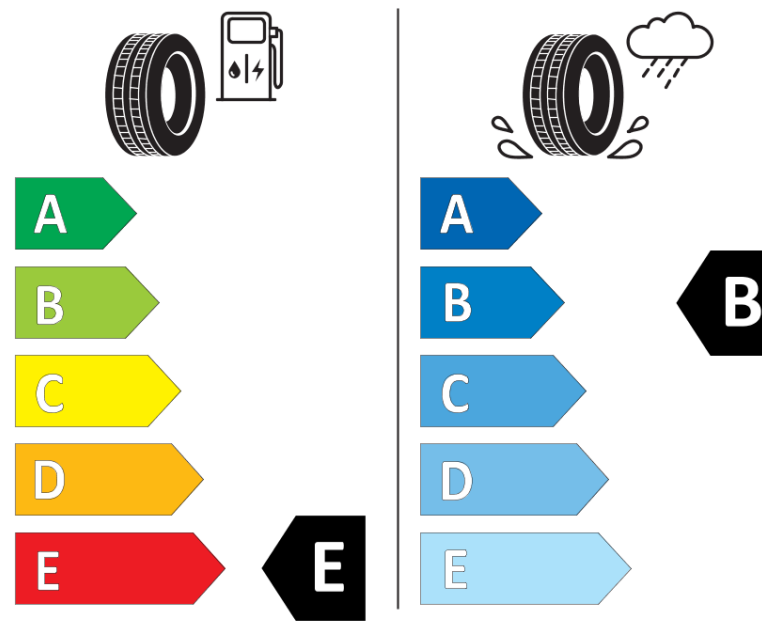

Tuoteselosteella

ASETUS (EU) 2020/740

Tuotemerkki	BFGOODRICH
Kaupallinen nimi	ALL-TERRAIN T/A KO2
Tuotekoodi	085753
Koko	LT235/70R16
Kantavuustunnus	104
Kantavuustunnus pariasennetuille renkailla	101

Suorituskykyluokka	S
Polttoainetaloudellisuusluokka	E
Märkäpitoluokka	B
Vierintämeluluokka	B
Vierintämelun arvo	74 dB
Rengas lumiolosuhteisiin	Joo
Valmistusajankohta	42/11
Valmistuksen lopetusajankohta	
Lisätietoja	LT235/70R16 104/101S TL ALL-TERRAIN T/A KO2 LRC RWL GO

Vaihtoehtoinen kantavuustunnus yksittäisasennuksessa

Vaihtoehtoinen kantavuustunnus pariasennuksessa

Vaihtoehtoinen suorituskykyluokka

ENERG

BFGOODRICH

085753

LT235/70R16 104/101 S

C2