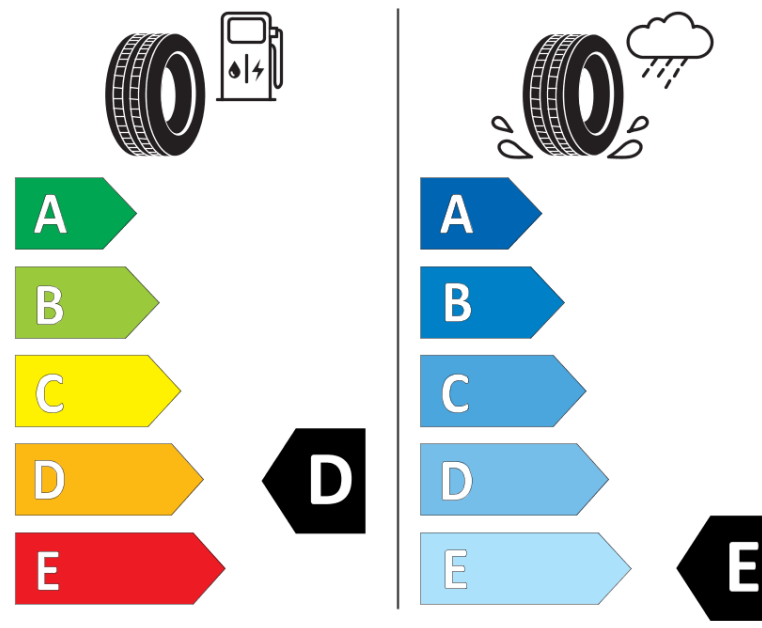

Tuoteselosteella

ASETUS (EU) 2020/740

Tuotemerkki	MICHELIN
Kaupallinen nimi	X-ICE SNOW SUV
Tuotekoodi	085964
Koko	235/50R20
Kantavuustunnus	100
Suorituskykyluokka	H
Polttoainetaloudellisuusluokka	D
Märkäpitoluokka	E
Vierintämeluluokka	A
Vierintämelun arvo	69 dB
Rengas lumiolosuhteisiin	Joo
Rengas jääolosuhteisiin	Joo *
Valmistusajankohta	35/20
Valmistuksen lopetusajankohta	
Kuormitusluokka	SL
Lisätietoja	235/50 R20 100H TL X-ICE SNOW SUV ZP MI

* Ice tyres are specifically designed for road surfaces covered with ice and compact snow and should only be used in very severe climate conditions. Using ice tyres in less severe climate conditions could result in sub-optimal performance, in particular for wet grip, handling and wear.

ENERG

MICHELIN

085964

235/50R20 100 H

C1