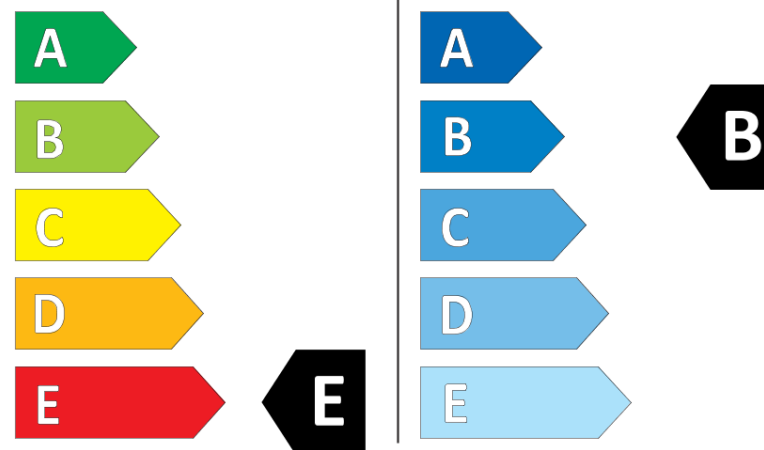

Tuoteselosteella

ASETUS (EU) 2020/740

Tuotemerkki	BFGOODRICH
Kaupallinen nimi	ALL-TERRAIN T/A KO2
Tuotekoodi	086474
Koko	LT275/55R20
Kantavuustunnus	115
Kantavuustunnus pariasennetuille renkailla	112

Suorituskykyluokka	S
Polttoainetaloudellisuusluokka	E
Märkäpitoluokka	B
Vierintämeluluokka	B
Vierintämelun arvo	75 dB
Renkas lumiolosuhteisiin	Joo
Valmistusajankohta	25/14
Valmistuksen lopetusajankohta	
Lisätietoja	LT275/55R20 115/112S TL ALL-TERRAIN T/A KO2 LRD RBL GO

Vaihtoehtoinen kantavuustunnus yksittäisasennuksessa

Vaihtoehtoinen kantavuustunnus pariasennuksessa

Vaihtoehtoinen suorituskykyluokka

ENERG

BFGOODRICH

086474

LT275/55R20 115/112 S

C2