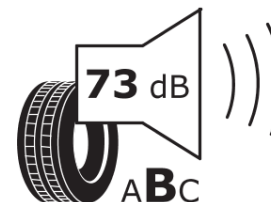

ENERG

MICHELIN

086974

185/75R16C 104/102 R

C2