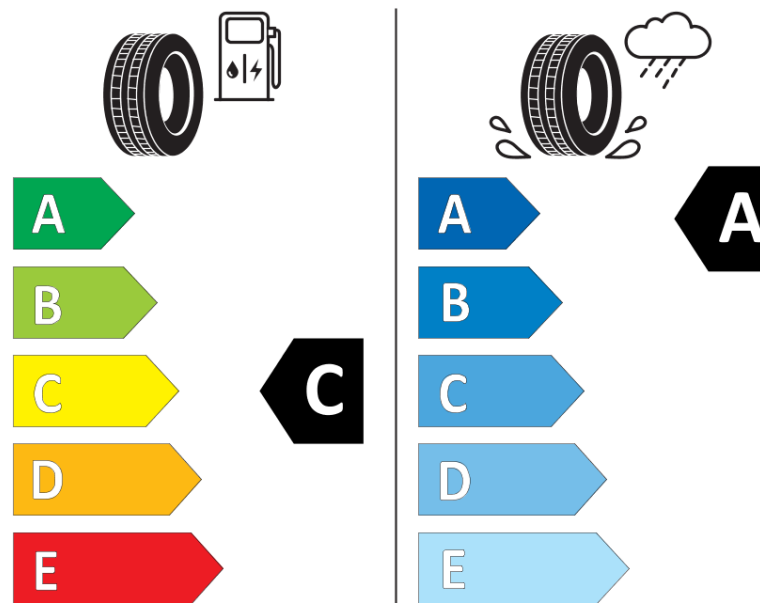

Tuoteselosteella

ASETUS (EU) 2020/740

Tuotemerkki	MICHELIN
Kaupallinen nimi	AGILIS CROSSCLIMATE
Tuotekoodi	086974
Koko	185/75R16C
Kantavuustunnus	104
Kantavuustunnus pariasennetuille renkaille	102

Suorituskykyluokka	R
Polttoainetaloudellisuusluokka	C
Märkäpitoluokka	A
Vierintämeluluokka	B
Vierintämelun arvo	73 dB
Rengas lumiolosuhteisiin	Joo
Valmistusajankohta	44/16

Valmistuksen lopetusajankohta

Lisätietoja **185/75 R16C 104/102R AGILIS CROSSCLIMATE MI**

Vaihtoehtoinen kantavuustunnus yksittäisasennuksessa

Vaihtoehtoinen kantavuustunnus pariasennuksessa

Vaihtoehtoinen suorituskykyluokka

ENERG

MICHELIN

086974

185/75R16C 104/102 R

C2

2020/740