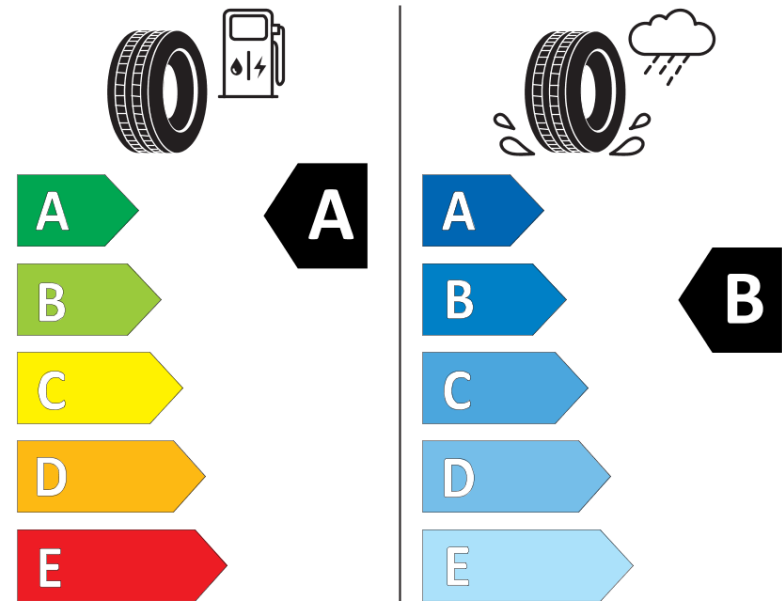

Tuoteselosteella

ASETUS (EU) 2020/740

Tuotemerkki	MICHELIN
Kaupallinen nimi	PRIMACY 4 S2
Tuotekoodi	087055
Koko	215/65R17
Kantavuustunnus	103
Suorituskykyluokka	V
Polttoainetaloudellisuusluokka	A
Märkäpitoluokka	B
Vierintämeluluokka	B
Vierintämelun arvo	70 dB
Rengas lumiolosuhteisiin	Ei
Rengas jääolosuhteisiin	Ei
Valmistusajankohta	21/18
Valmistuksen lopetusajankohta	
Kuormitusluokka	XL
Lisätietoja	215/65 R17 103V XL TL PRIMACY 4 S2 MI

ENERG

MICHELIN

087055

215/65R17 103 V

C1