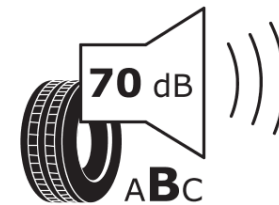

Tuoteselosteella

ASETUS (EU) 2020/740

Tuotemerkki	MICHELIN
Kaupallinen nimi	PRIMACY 4 S2
Tuotekoodi	087055
Koko	215/65R17
Kantavuustunnus	103
Suorituskykyluokka	V
Polttoainetaloudellisuusluokka	A
Märkäpitoluokka	B
Vierintämeluluokka	B
Vierintämelun arvo	70 dB
Rengas lumiolosuhteisiin	Ei
Rengas jääolosuhteisiin	Ei
Valmistusajankohta	21/18
Valmistuksen lopetusajankohta	
Kuormitusluokka	XL
Lisätietoja	215/65 R17 103V XL TL PRIMACY 4 S2 MI

ENERG

MICHELIN

087055

215/65R17 103 V

C1

2020/740