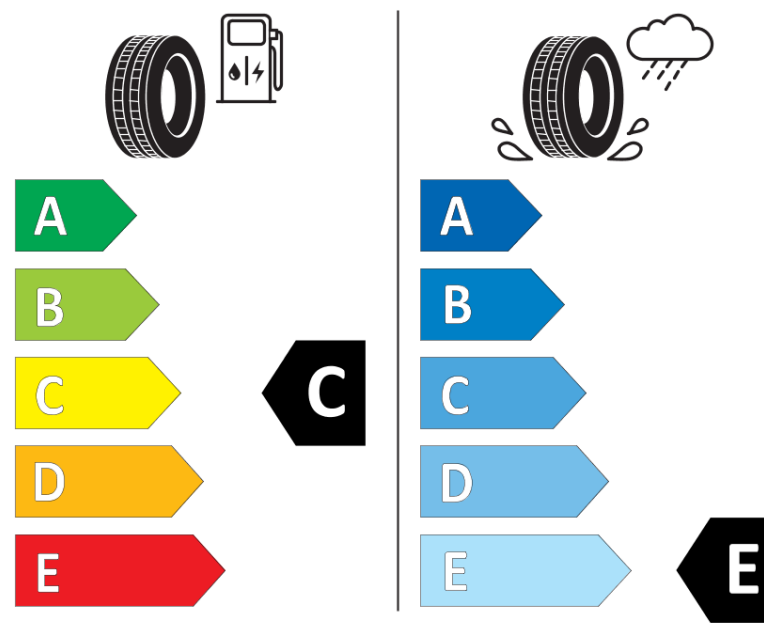

MICHELIN

090660

265/40R20 104 H XL

C1