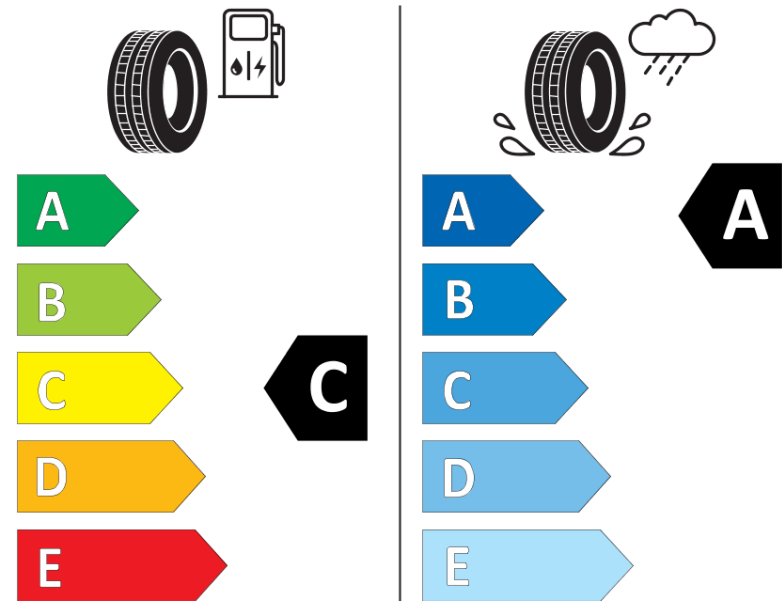

Tuoteselosteella

ASETUS (EU) 2020/740

Tuotemerkki	MICHELIN
Kaupallinen nimi	LATITUDE SPORT 3
Tuotekoodi	092025
Koko	255/50R19
Kantavuustunnus	107
Suorituskykyluokka	W
Polttoainetaloudellisuusluokka	C
Märkäpitoluokka	A
Vierintämeluluokka	B
Vierintämelun arvo	73 dB
Rengas lumiolosuhteisiin	Ei
Rengas jääolosuhteisiin	Ei
Valmistusajankohta	17/24
Valmistuksen lopetusajankohta	
Kuormitusluokka	XL
Lisätietoja	255/50R19 107W XL LATITUDE SPORT 3 EMT MI

ENERG

MICHELIN

092025

255/50R19 107 W XL

C1