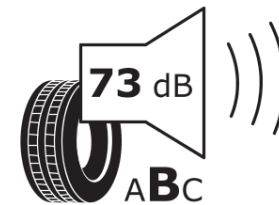

Tuoteselosteella

ASETUS (EU) 2020/740

Tuotemerkki	MICHELIN
Kaupallinen nimi	LATITUDE SPORT 3
Tuotekoodi	092025
Koko	255/50R19
Kantavuustunnus	107
Suorituskykyluokka	W
Polttoainetaloudellisuusluokka	C
Märkäpitoluokka	A
Vierintämeluluokka	B
Vierintämelun arvo	73 dB
Rengas lumiolosuhteisiin	Ei
Rengas jääolosuhteisiin	Ei
Valmistusajankohta	17/24
Valmistuksen lopetusajankohta	
Kuormitusluokka	XL
Lisätietoja	255/50R19 107W XL LATITUDE SPORT 3 EMT MI

ENERG

MICHELIN

092025

255/50R19 107 W XL

C1

2020/740