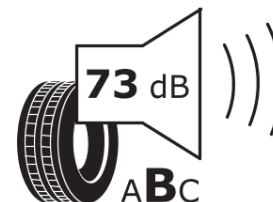

## Tuoteselosteella

ASETUS (EU) 2020/740

Tuotemerkki	MICHELIN
Kaupallinen nimi	CROSSCLIMATE 2 SUV
Tuotekoodi	093385
Koko	265/65R17
Kantavuustunnus	112
Suorituskykyluokka	H
Polttoainetaloudellisuusluokka	B
Märkäpitoluokka	B
Vierintämeluluokka	B
Vierintämelun arvo	73 dB
Rengas lumiolosuhteisiin	Joo
Rengas jääolosuhteisiin	Ei
Valmistusajankohta	51/20
Valmistuksen lopetusajankohta	
Kuormitusluokka	SL
Lisätietoja	265/65 R17 112H TL CROSSCLIMATE 2 SUV MI

# ENERG

MICHELIN

093385

265/65R17 112 H

C1

2020/740