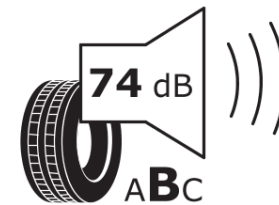

Tuoteselosteella

ASETUS (EU) 2020/740

Tuotemerkki	MICHELIN
Kaupallinen nimi	PILOT SPORT 4 SUV
Tuotekoodi	093412
Koko	295/45R19
Kantavuustunnus	113
Suorituskykyluokka	Y
Polttoainetaloudellisuusluokka	C
Märkäpitoluokka	A
Vierintämeluluokka	B
Vierintämelun arvo	74 dB
Rengas lumiolosuhteisiin	Ei
Rengas jääolosuhteisiin	Ei
Valmistusajankohta	45/17
Valmistuksen lopetusajankohta	
Kuormitusluokka	XL
Lisätietoja	295/45 R19 113Y XL TL PILOT SPORT 4 SUV MI

ENERG

MICHELIN

093412

295/45R19 113 Y

C1

2020/740