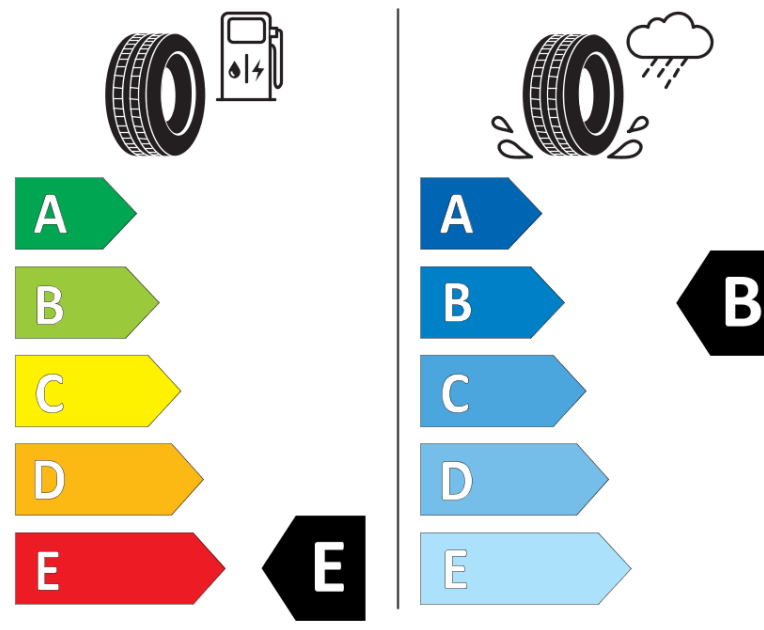

Tuoteselosteella

ASETUS (EU) 2020/740

Tuotemerkki	BFGOODRICH
Kaupallinen nimi	ALL-TERRAIN T/A KO2
Tuotekoodi	094522
Koko	LT275/60R20
Kantavuustunnus	119
Kantavuustunnus pariasennetuille renkailla	116

Suorituskykyluokka	S
Polttoainetaloudellisuusluokka	E
Märkäpitoluokka	B
Vierintämeluluokka	B
Vierintämelun arvo	75 dB
Renkas lumiolosuhteisiin	Joo
Valmistusajankohta	25/14
Valmistuksen lopetusajankohta	
Lisätietoja	LT275/60R20 119/116S TL ALL-TERRAIN T/A KO2 LRD RBL GO

Vaihtoehtoinen kantavuustunnus yksittäisasennuksessa

Vaihtoehtoinen kantavuustunnus pariasennuksessa

Vaihtoehtoinen suorituskykyluokka

ENERG

BFGOODRICH

094522

LT275/60R20 119/116 S

C2