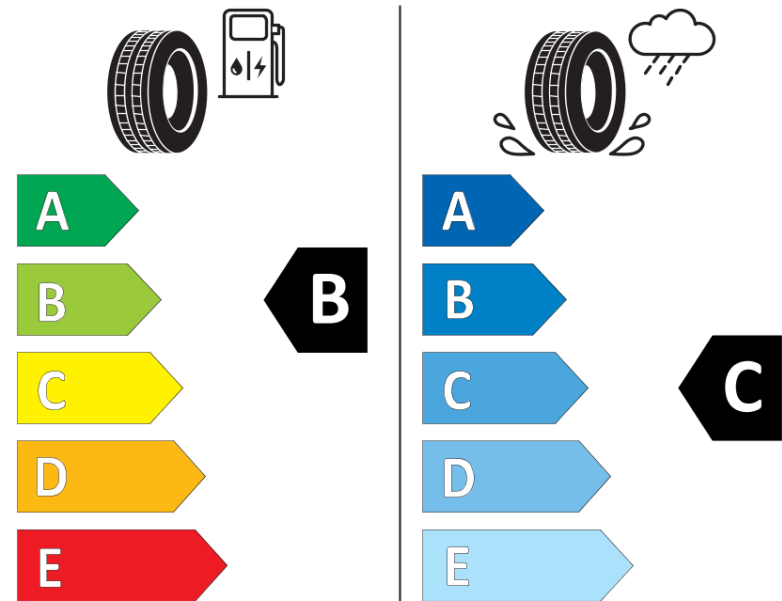

Tuoteselosteella

ASETUS (EU) 2020/740

Tuotemerkki	MICHELIN
Kaupallinen nimi	LATITUDE TOUR HP N1
Tuotekoodi	095304
Koko	255/55R18
Kantavuustunnus	109
Suorituskykyluokka	V
Polttoainetaloudellisuusluokka	B
Märkäpitoluokka	C
Vierintämeluluokka	B
Vierintämelun arvo	71 dB
Rengas lumiolosuhteisiin	Ei
Rengas jääolosuhteisiin	Ei
Valmistusajankohta	49/08
Valmistuksen lopetusajankohta	
Kuormitusluokka	XL
Lisätietoja	255/55R18 109V XL TL LATITUDE TOUR HP N1 GRNX MI

ENERG

MICHELIN

095304

255/55R18 109 V

C1