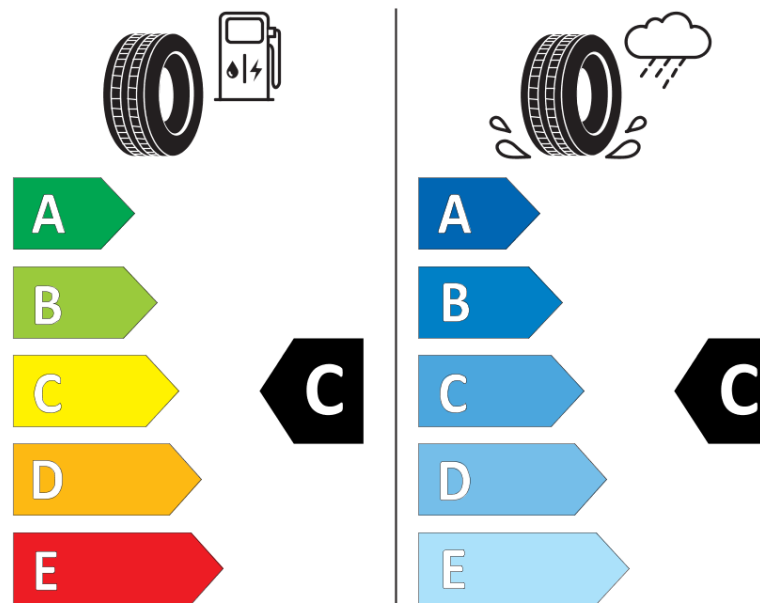

Tuoteselosteella

ASETUS (EU) 2020/740

Tuotemerkki	MICHELIN
Kaupallinen nimi	LATITUDE CROSS DT
Tuotekoodi	096040
Koko	255/55R18
Kantavuustunnus	109
Suorituskykyluokka	H
Polttoainetaloudellisuusluokka	C
Märkäpitoluokka	C
Vierintämeluluokka	B
Vierintämelun arvo	72 dB
Rengas lumiolosuhteisiin	Ei
Rengas jääolosuhteisiin	Ei
Valmistusajankohta	51/12
Valmistuksen lopetusajankohta	
Kuormitusluokka	XL
Lisätietoja	255/55 R18 109H EXTRA LOAD TL LATITUDE CROSS DT MI

ENERG

MICHELIN

096040

255/55R18 109 H

C1