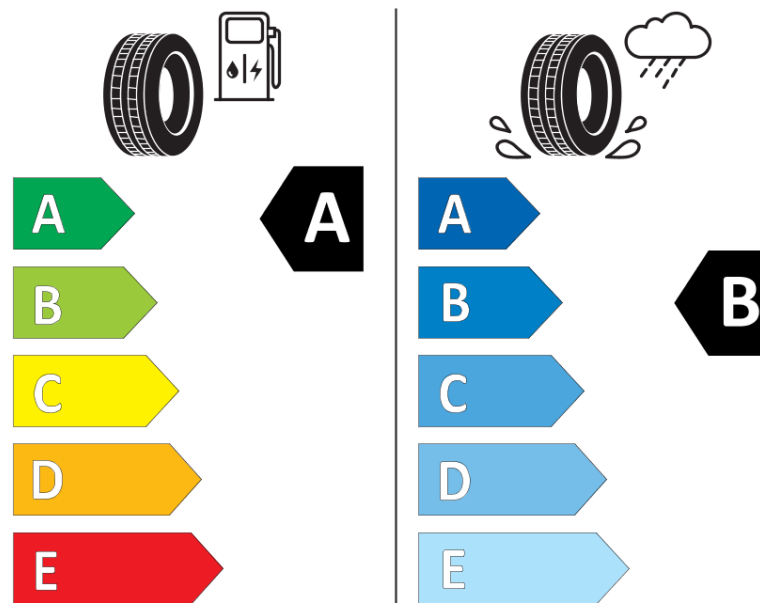

Tuoteselosteella

ASETUS (EU) 2020/740

Tuotemerkki	MICHELIN
Kaupallinen nimi	E PRIMACY
Tuotekoodi	097274
Koko	205/50R17
Kantavuustunnus	93
Suorituskykyluokka	H
Polttoainetaloudellisuusluokka	A
Märkäpitoluokka	B
Vierintämeluluokka	B
Vierintämelun arvo	70 dB
Rengas lumiolosuhteisiin	Ei
Rengas jääolosuhteisiin	Ei
Valmistusajankohta	11/21
Valmistuksen lopetusajankohta	
Kuormitusluokka	XL
Lisätietoja	205/50 R17 93H XL TL E PRIMACY MI

ENERG

MICHELIN

097274

205/50R17 93 H XL

C1

2020/740