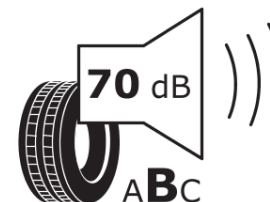

Tuoteselosteella

ASETUS (EU) 2020/740

Tuotemerkki	MICHELIN
Kaupallinen nimi	E PRIMACY
Tuotekoodi	097274
Koko	205/50R17
Kantavuustunnus	93
Suorituskykyluokka	H
Polttoainetaloudellisuusluokka	A
Märkäpitoluokka	B
Vierintämeluluokka	B
Vierintämelun arvo	70 dB
Rengas lumiolosuhteisiin	Ei
Rengas jääolosuhteisiin	Ei
Valmistusajankohta	11/21
Valmistuksen lopetusajankohta	
Kuormitusluokka	XL
Lisätietoja	205/50 R17 93H XL TL E PRIMACY MI

ENERG

MICHELIN

097274

205/50R17 93 H XL

C1

2020/740