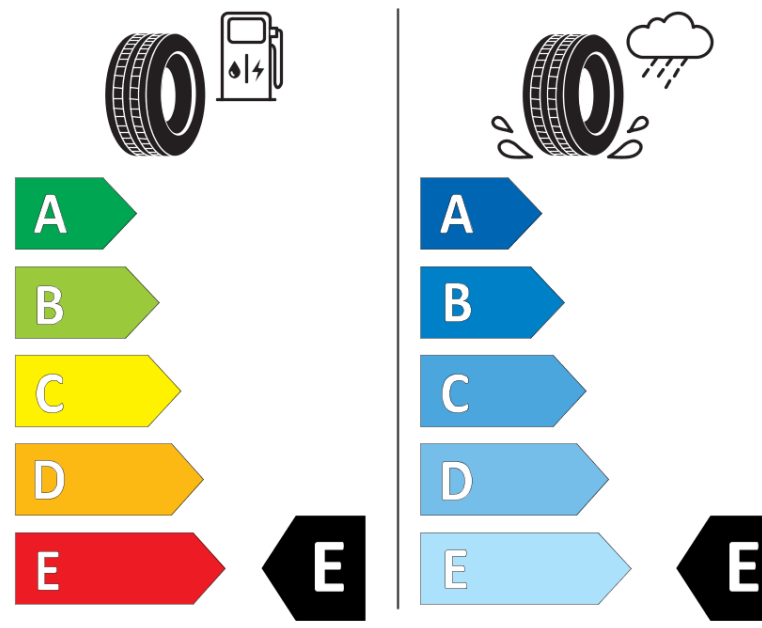

Tuoteselosteella

ASETUS (EU) 2020/740

Tuotemerkki	BFGOODRICH
Kaupallinen nimi	TRAIL-TERRAIN T/A
Tuotekoodi	097309
Koko	225/65R17
Kantavuustunnus	102
Suorituskykyluokka	H
Polttoainetaloudellisuusluokka	E
Märkäpitoluokka	E
Vierintämeluluokka	B
Vierintämelun arvo	72 dB
Rengas lumiolosuhteisiin	Joo
Rengas jääolosuhteisiin	Ei
Valmistusajankohta	45/23
Valmistuksen lopetusajankohta	
Kuormitusluokka	SL
Lisätietoja	225/65R17 102H TL TRAIL-TERRAIN T/A GO

ENERG

BFGoodrich

097309

225/65R17 102 H

C1

2020/740