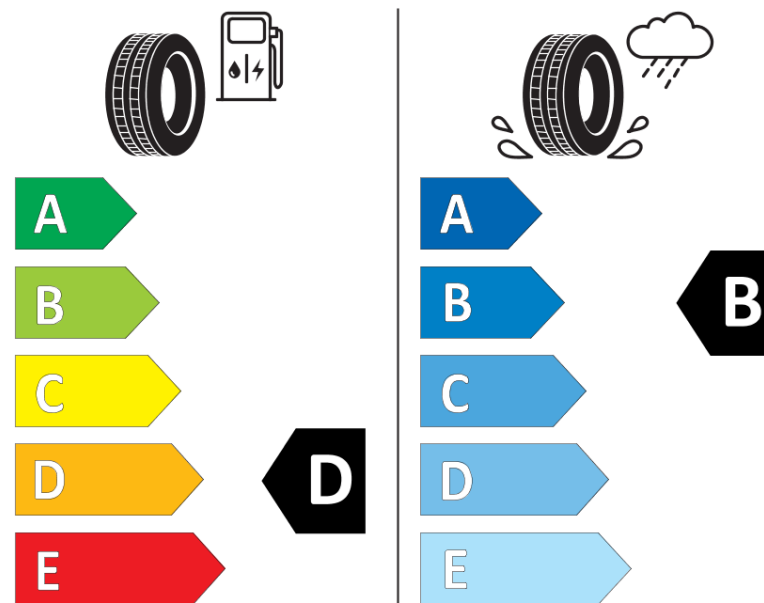

Tuoteselosteella

ASETUS (EU) 2020/740

Tuotemerkki	BFGOODRICH
Kaupallinen nimi	ACTIVAN WINTER
Tuotekoodi	097974
Koko	215/60R16C
Kantavuustunnus	103
Kantavuustunnus pariasennetuille renkaille	101

Suorituskykyluokka	T
Polttoainetaloudellisuusluokka	D
Märkäpitoluokka	B
Vierintämeluluokka	B
Vierintämelun arvo	71 dB
Rengas lumiolosuhteisiin	Joo
Valmistusajankohta	45/12
Valmistuksen lopetusajankohta	
Lisätietoja	215/60 R 16C 103/101T TL ACTIVAN WINTER GO

Vaihtoehtoinen kantavuustunnus yksittäisasennuksessa

Vaihtoehtoinen kantavuustunnus pariasennuksessa

Vaihtoehtoinen suorituskykyluokka

ENERG

BFGOODRICH

097974

215/60R16C 103/101 T

C2