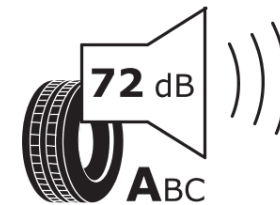

## Tuoteselosteella

ASETUS (EU) 2020/740

Tuotemerkki	MICHELIN
Kaupallinen nimi	CROSSCLIMATE 3 SPORT
Tuotekoodi	099568
Koko	295/35R21
Kantavuustunnus	107
Suorituskykyluokka	Y
Polttoainetaloudellisuusluokka	B
Märkäpitoluokka	A
Vierintämeluluokka	A
Vierintämelun arvo	72 dB
Rengas lumiolosuhteisiin	Joo
Rengas jääolosuhteisiin	Ei
Valmistusajankohta	47/23
Valmistuksen lopetusajankohta	
Kuormitusluokka	XL
Lisätietoja	295/35 R21 107Y XL TL CROSSCLIMATE 3 SPORT MI

# ENERG

MICHELIN

099568

295/35R21 107 Y XL

C1

2020/740