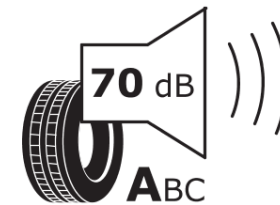

Tuoteselosteella

ASETUS (EU) 2020/740

Tuotemerkki	MICHELIN
Kaupallinen nimi	CROSSCLIMATE SUV
Tuotekoodi	099724
Koko	265/60R18
Kantavuustunnus	114
Suorituskykyluokka	V
Polttoainetaloudellisuusluokka	B
Märkäpitoluokka	B
Vierintämeluluokka	A
Vierintämelun arvo	70 dB
Rengas lumiolosuhteisiin	Joo
Rengas jääolosuhteisiin	Ei
Valmistusajankohta	26/16
Valmistuksen lopetusajankohta	
Kuormitusluokka	XL
Lisätietoja	265/60 R18 114V XL TL CROSSCLIMATE SUV MI

ENERG

MICHELIN

099724

265/60R18 114 V

C1

2020/740