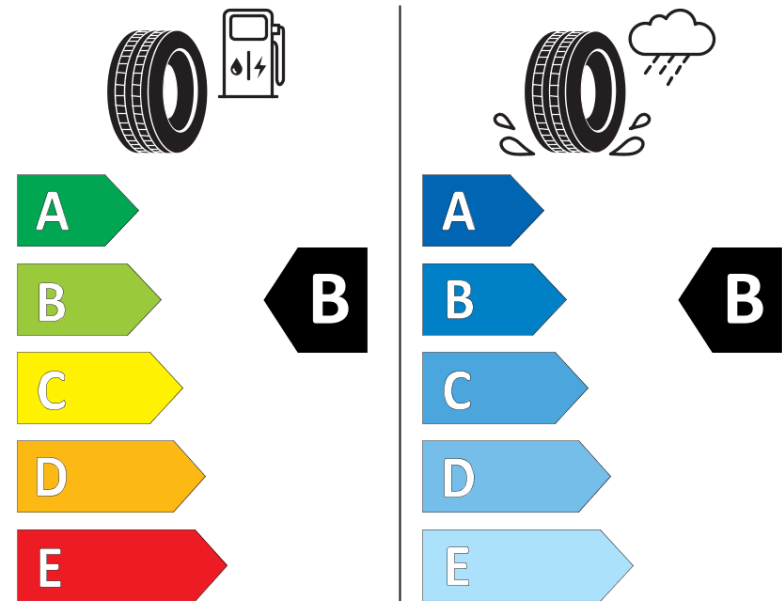

## Tuoteselosteella

ASETUS (EU) 2020/740

Tuotemerkki	MICHELIN
Kaupallinen nimi	CROSSCLIMATE SUV
Tuotekoodi	099724
Koko	265/60R18
Kantavuustunnus	114
Suorituskykyluokka	V
Polttoainetaloudellisuusluokka	B
Märkäpitoluokka	B
Vierintämeluluokka	A
Vierintämelun arvo	70 dB
Rengas lumiolosuhteisiin	Joo
Rengas jääolosuhteisiin	Ei
Valmistusajankohta	26/16
Valmistuksen lopetusajankohta	
Kuormitusluokka	XL
Lisätietoja	265/60 R18 114V XL TL CROSSCLIMATE SUV MI

# ENERG

MICHELIN

099724

265/60R18 114 V

C1

2020/740