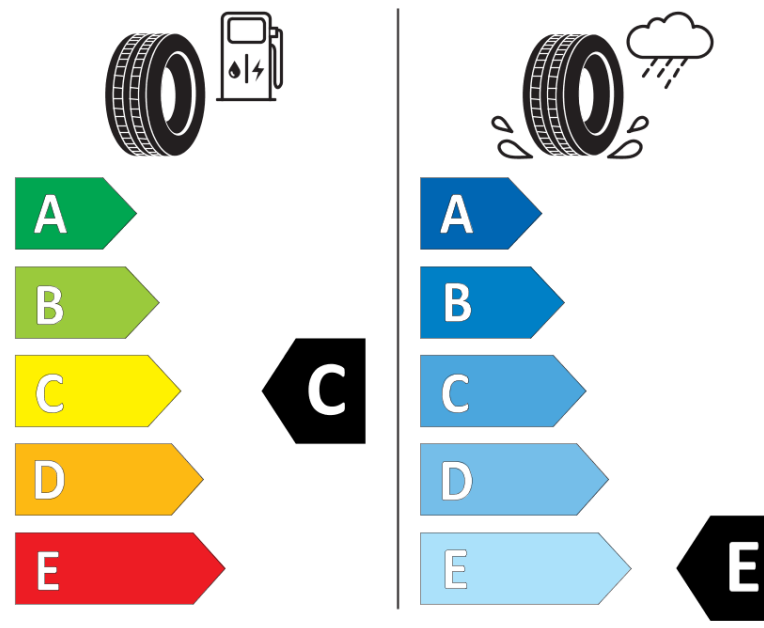

MICHELIN

100439

205/55R16 94 H

C1