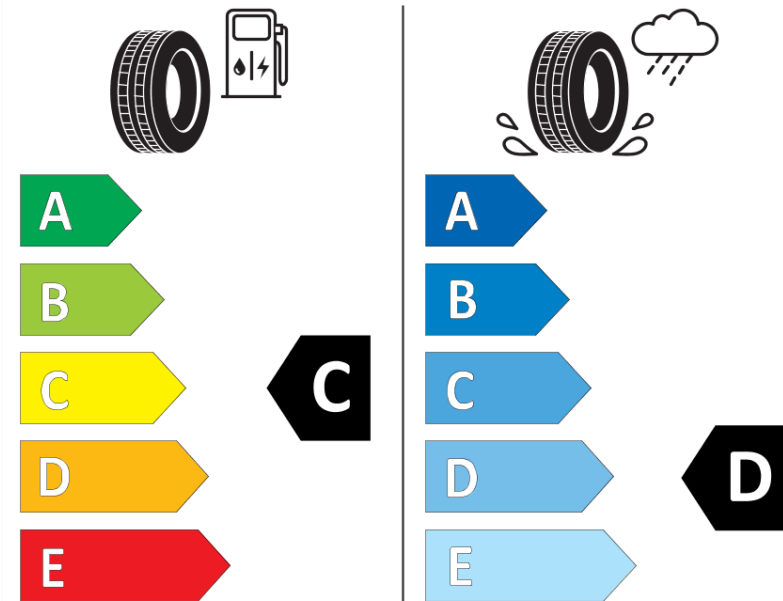

Tuoteselosteella

ASETUS (EU) 2020/740

Tuotemerkki	MICHELIN
Kaupallinen nimi	X-ICE SNOW+
Tuotekoodi	101617
Koko	205/60R16
Kantavuustunnus	96
Suorituskykyluokka	H
Polttoainetaloudellisuusluokka	C
Märkäpitoluokka	D
Vierintämeluluokka	A
Vierintämelun arvo	69 dB
Rengas lumiolosuhteisiin	Joo
Rengas jääolosuhteisiin	Joo *
Valmistusajankohta	48/24
Valmistuksen lopetusajankohta	
Kuormitusluokka	XL
Lisätietoja	205/60R16 96H XL X-ICE SNOW+

* Ice tyres are specifically designed for road surfaces covered with ice and compact snow and should only be used in very severe climate conditions. Using ice tyres in less severe climate conditions could result in sub-optimal performance, in particular for wet grip, handling and wear.

ENERG

MICHELIN

101617

205/60R16 96 H XL

C1

2020/740