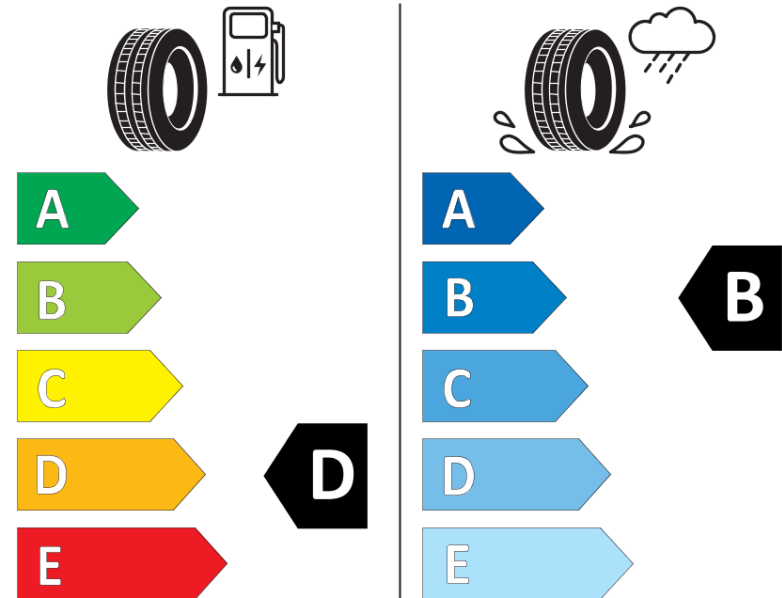

Tuoteselosteella

ASETUS (EU) 2020/740

Tuotemerkki	MICHELIN
Kaupallinen nimi	CROSSCLIMATE+
Tuotekoodi	101938
Koko	175/60R15
Kantavuustunnus	85
Suorituskykyluokka	H
Polttoainetaloudellisuusluokka	D
Märkäpitoluokka	B
Vierintämeluluokka	A
Vierintämelun arvo	68 dB
Rengas lumiolosuhteisiin	Joo
Rengas jääolosuhteisiin	Ei
Valmistusajankohta	39/18
Valmistuksen lopetusajankohta	
Kuormitusluokka	XL
Lisätietoja	175/60 R15 85H XL TL CROSSCLIMATE+ MI

ENERG

MICHELIN

101938

175/60R15 85 H

C1