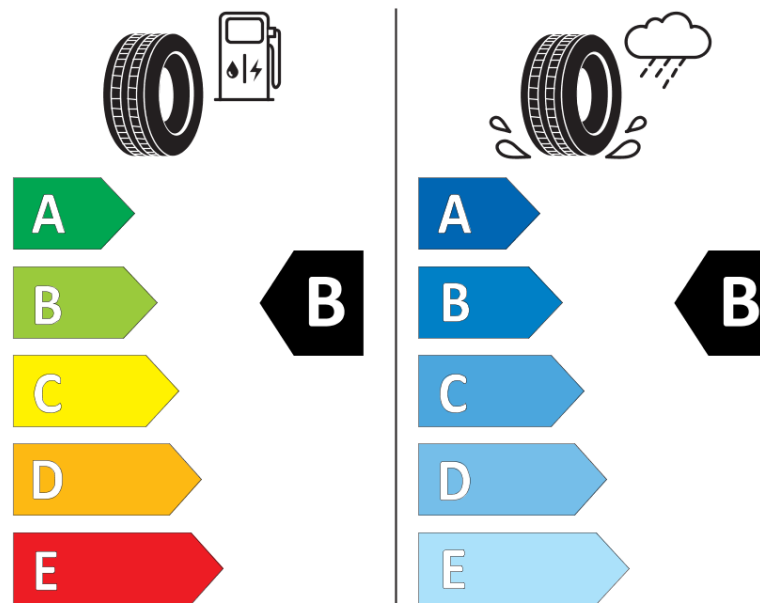

Tuoteselosteella

ASETUS (EU) 2020/740

Tuotemerkki	MICHELIN
Kaupallinen nimi	PILOT SPORT EV AC
Tuotekoodi	102099
Koko	235/55R19
Kantavuustunnus	105
Suorituskykyluokka	W
Polttoainetaloudellisuusluokka	B
Märkäpitoluokka	B
Vierintämeluluokka	B
Vierintämelun arvo	70 dB
Rengas lumiolosuhteisiin	Ei
Rengas jääolosuhteisiin	Ei
Valmistusajankohta	09/21
Valmistuksen lopetusajankohta	
Kuormitusluokka	XL
Lisätietoja	235/55 R19 105W XL TL PILOT SPORT EV ACOUSTIC MI

ENERG

MICHELIN

102099

235/55R19 105 W XL

C1

2020/740