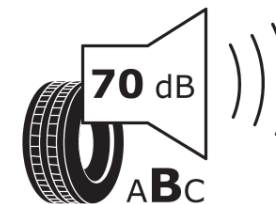

## Tuoteselosteella

ASETUS (EU) 2020/740

Tuotemerkki	<b>MICHELIN</b>
Kaupallinen nimi	<b>PRIMACY 4 S2</b>
Tuotekoodi	<b>102122</b>
Koko	<b>205/45R17</b>
Kantavuustunnus	<b>88</b>
Suorituskykyluokka	<b>H</b>
Polttoainetaloudellisuusluokka	<b>A</b>
Märkäpitoluokka	<b>A</b>
Vierintämeluluokka	<b>B</b>
Vierintämelun arvo	<b>70 dB</b>
Rengas lumiolosuhteisiin	<b>Ei</b>
Rengas jääolosuhteisiin	<b>Ei</b>
Valmistusajankohta	<b>40/19</b>
Valmistuksen lopetusajankohta	
Kuormitusluokka	<b>XL</b>
Lisätietoja	<b>205/45R17 88H XL TL PRIMACY 4 S2 MI</b>

# ENERG

**MICHELIN**

102122

205/45R17 88 H

C1

2020/740