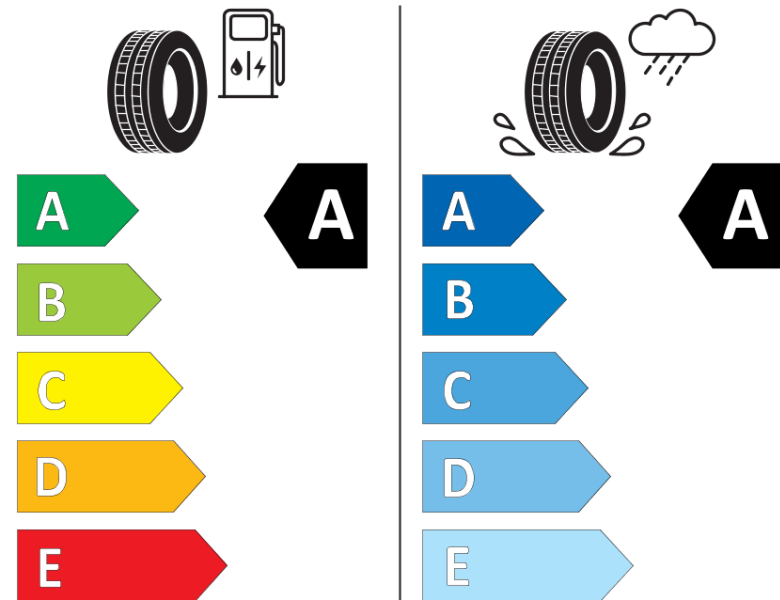

## Tuoteselosteella

ASETUS (EU) 2020/740

Tuotemerkki	<b>MICHELIN</b>
Kaupallinen nimi	<b>PRIMACY 4 S2</b>
Tuotekoodi	<b>102122</b>
Koko	<b>205/45R17</b>
Kantavuustunnus	<b>88</b>
Suorituskykyluokka	<b>H</b>
Polttoainetaloudellisuusluokka	<b>A</b>
Märkäpitoluokka	<b>A</b>
Vierintämeluluokka	<b>B</b>
Vierintämelun arvo	<b>70 dB</b>
Rengas lumiolosuhteisiin	<b>Ei</b>
Rengas jääolosuhteisiin	<b>Ei</b>
Valmistusajankohta	<b>40/19</b>
Valmistuksen lopetusajankohta	
Kuormitusluokka	<b>XL</b>
Lisätietoja	<b>205/45R17 88H XL TL PRIMACY 4 S2 MI</b>

# ENERG

**MICHELIN**

102122

205/45R17 88 H

C1

2020/740