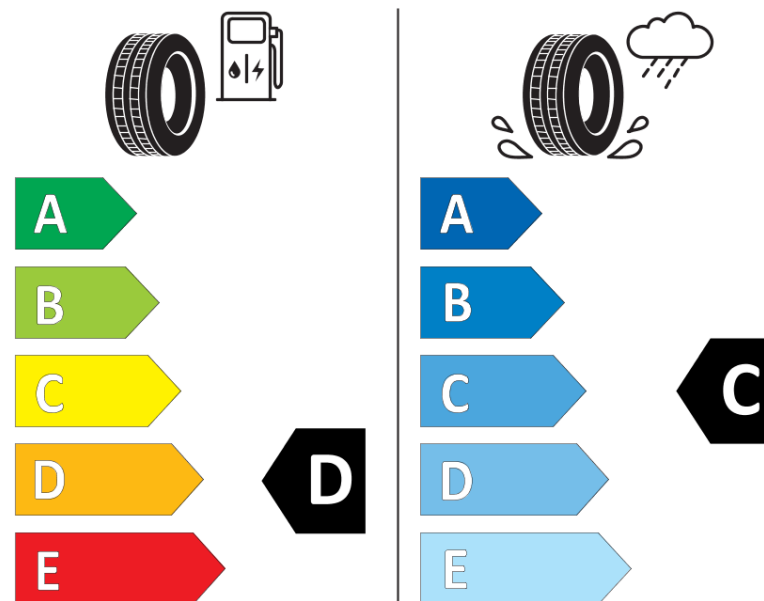

## Tuoteselosteella

ASETUS (EU) 2020/740

Tuotemerkki	BFGOODRICH
Kaupallinen nimi	G-FORCE WINTER2
Tuotekoodi	102478
Koko	185/70R14
Kantavuustunnus	88
Suorituskykyluokka	T
Polttoainetaloudellisuusluokka	D
Märkäpitoluokka	C
Vierintämeluluokka	B
Vierintämelun arvo	69 dB
Rengas lumiolosuhteisiin	Joo
Rengas jääolosuhteisiin	Ei
Valmistusajankohta	36/18
Valmistuksen lopetusajankohta	
Kuormitusluokka	SL
Lisätietoja	185/70 R14 88T TL G-FORCE WINTER2 GO

# ENERG

BFGOODRICH

102478

185/70R14 88 T

C1

2020/740