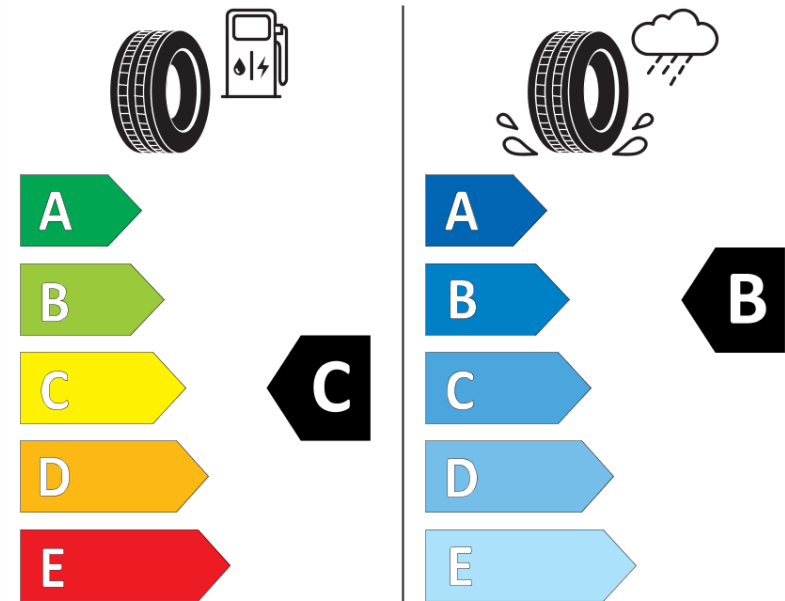

Tuoteselosteella

ASETUS (EU) 2020/740

Tuotemerkki	MICHELIN
Kaupallinen nimi	XTE2
Tuotekoodi	110939
Koko	9.5R17.5
Kantavuustunnus	143
Kantavuustunnus pariasennetuille renkaille	141

Suorituskykyluokka	J
Polttoainetaloudellisuusluokka	C
Märkäpitoluokka	B
Vierintämeluluokka	A
Vierintämelun arvo	67 dB
Rengas lumiolosuhteisiin	Ei
Valmistusajankohta	01/00

Valmistuksen lopetusajankohta

Lisätietoja **9.5 R 17.5 XTE2 TL 143/141J MI**

Vaihtoehtoinen kantavuustunnus yksittäisasennuksessa

Vaihtoehtoinen kantavuustunnus pariasennuksessa

Vaihtoehtoinen suorituskykyluokka

ENERG

MICHELIN

110939

9.5R17.5 143/141 J

C3