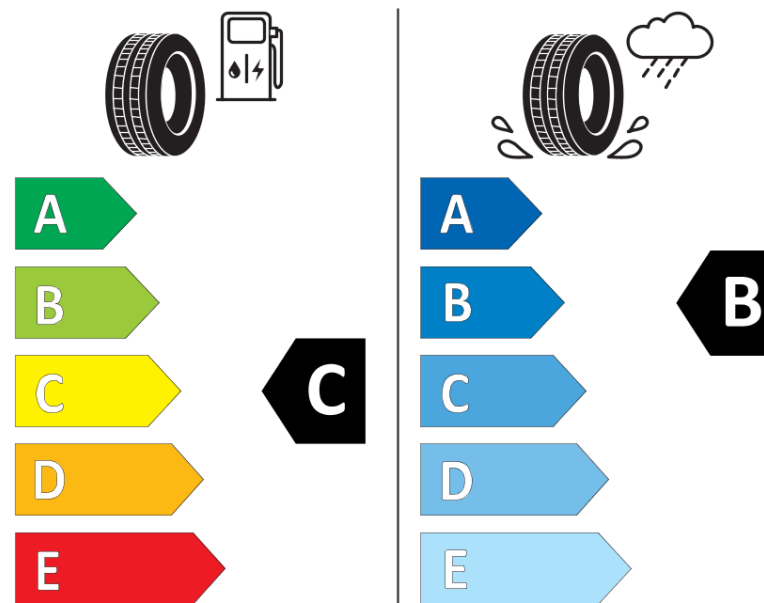

Tuoteselosteella

ASETUS (EU) 2020/740

Tuotemerkki	BFGOODRICH
Kaupallinen nimi	ACTIVAN
Tuotekoodi	111159
Koko	215/75R16C
Kantavuustunnus	113
Kantavuustunnus pariasennetuille renkaille	111

Suorituskykyluokka	R
Polttoainetaloudellisuusluokka	C
Märkäpitoluokka	B
Vierintämeluluokka	B
Vierintämelun arvo	72 dB
Rengas lumiolosuhteisiin	Ei
Valmistusajankohta	08/06

Valmistuksen lopetusajankohta
Lisätietoja 215/75 R 16C 113/111R TL ACTIVAN GO

Vaihtoehtoinen kantavuustunnus yksittäisasennuksessa

Vaihtoehtoinen kantavuustunnus pariasennuksessa

Vaihtoehtoinen suorituskykyluokka

ENERG

BFGOODRICH

111159

215/75R16C 113/111 R

C2

2020/740