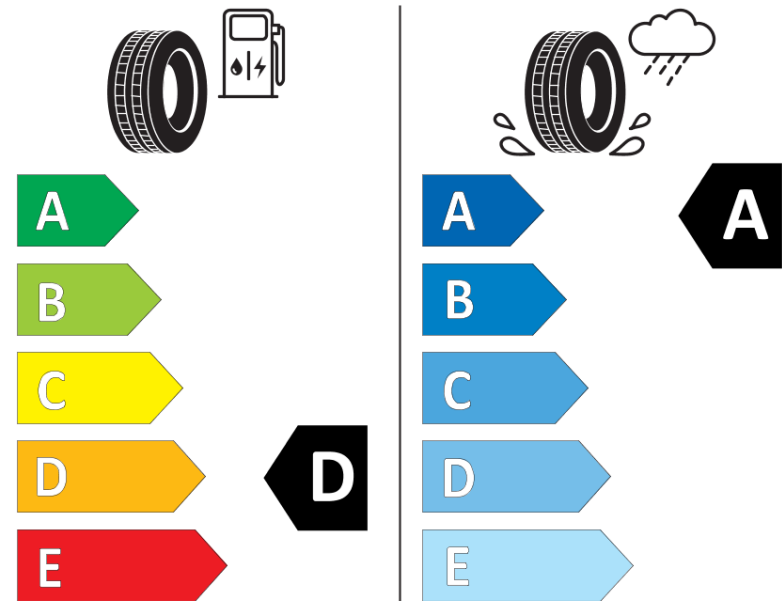

Tuoteselosteella

ASETUS (EU) 2020/740

Tuotemerkki	MICHELIN
Kaupallinen nimi	PILOT SPORT 4
Tuotekoodi	112030
Koko	215/40ZR18
Kantavuustunnus	89
Suorituskykyluokka	(Y)
Polttoainetaloudellisuusluokka	D
Märkäpitoluokka	A
Vierintämeluluokka	B
Vierintämelun arvo	71 dB
Rengas lumiolosuhteisiin	Ei
Rengas jääolosuhteisiin	Ei
Valmistusajankohta	45/14
Valmistuksen lopetusajankohta	
Kuormitusluokka	XL
Lisätietoja	215/40 ZR18 (89Y) EXTRA LOAD TL PILOT SPORT 4 MI

ENERG

MICHELIN

112030

215/40ZR18 (89Y) XL

C1