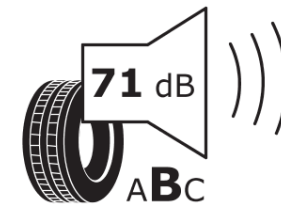

Tuoteselosteella

ASETUS (EU) 2020/740

Tuotemerkki	MICHELIN
Kaupallinen nimi	PILOT SPORT 4
Tuotekoodi	112030
Koko	215/40ZR18
Kantavuustunnus	89
Suorituskykyluokka	(Y)
Polttoainetaloudellisuusluokka	D
Märkäpitoluokka	A
Vierintämeluluokka	B
Vierintämelun arvo	71 dB
Rengas lumiolosuhteisiin	Ei
Rengas jääolosuhteisiin	Ei
Valmistusajankohta	45/14
Valmistuksen lopetusajankohta	
Kuormitusluokka	XL
Lisätietoja	215/40 ZR18 (89Y) EXTRA LOAD TL PILOT SPORT 4 MI

ENERG

MICHELIN

112030

215/40ZR18 (89Y) XL

C1

2020/740