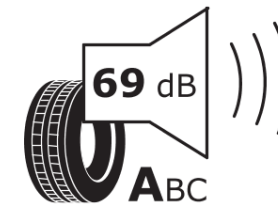

ENERG

MICHELIN

112293

215/55R16 97 V

C1