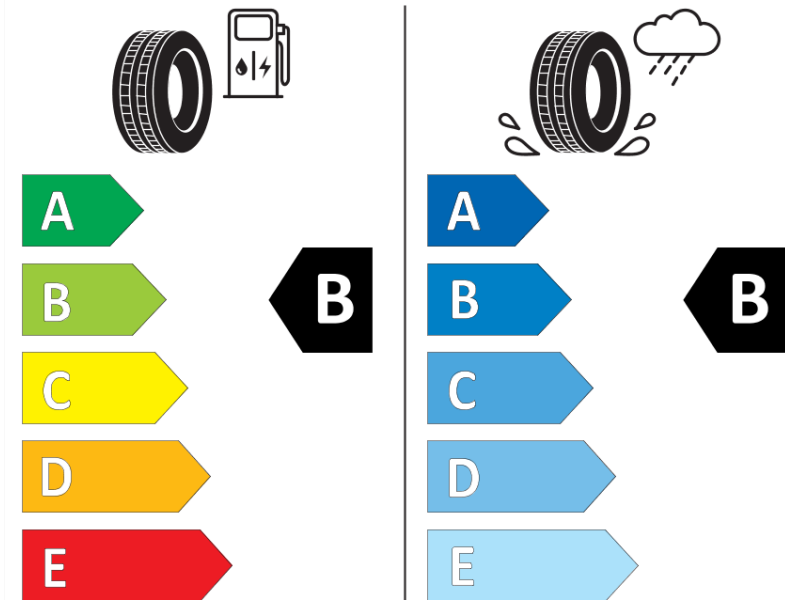

Tuoteselosteella

ASETUS (EU) 2020/740

Tuotemerkki	MICHELIN
Kaupallinen nimi	CROSSCLIMATE+
Tuotekoodi	112293
Koko	215/55R16
Kantavuustunnus	97
Suorituskykyluokka	V
Polttoainetaloudellisuusluokka	B
Märkäpitoluokka	B
Vierintämeluluokka	A
Vierintämelun arvo	69 dB
Rengas lumiolosuhteisiin	Joo
Rengas jääolosuhteisiin	Ei
Valmistusajankohta	26/16
Valmistuksen lopetusajankohta	
Kuormitusluokka	XL
Lisätietoja	215/55 R16 97V XL TL CROSSCLIMATE+ MI

ENERG

MICHELIN

112293

215/55R16 97 V

C1