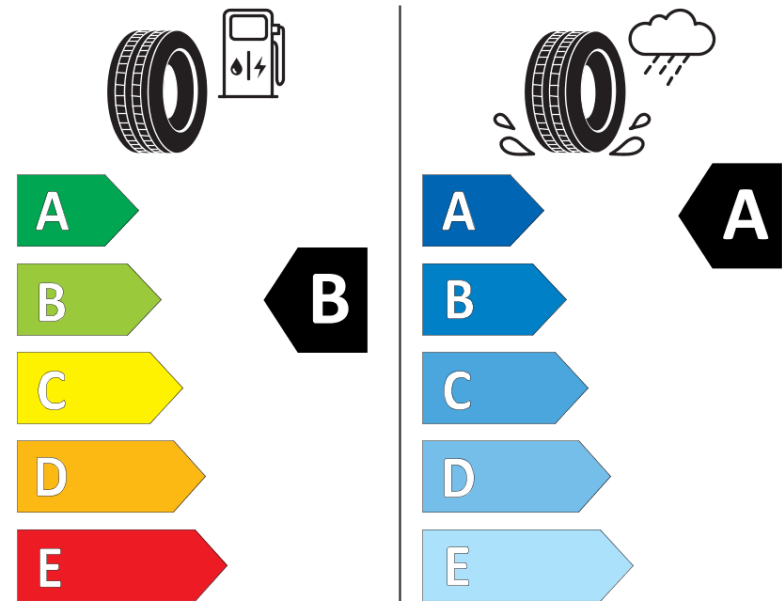

Tuoteselosteella

ASETUS (EU) 2020/740

Tuotemerkki	MICHELIN
Kaupallinen nimi	AGILIS 3
Tuotekoodi	112640
Koko	235/60R17C
Kantavuustunnus	117
Kantavuustunnus pariasennetuille renkaille	115

Suorituskykyluokka	R
Polttoainetaloudellisuusluokka	B
Märkäpitoluokka	A
Vierintämeluluokka	B
Vierintämelun arvo	72 dB
Rengas lumiolosuhteisiin	Ei
Valmistusajankohta	07/19
Valmistuksen lopetusajankohta	
Lisätietoja	235/60 R 17C 117/115R TL AGILIS 3 MI

Vaihtoehtoinen kantavuustunnus yksittäisasennuksessa

Vaihtoehtoinen kantavuustunnus pariasennuksessa

Vaihtoehtoinen suorituskykyluokka

ENERG

MICHELIN

112640

235/60R17C 117/115 R

C2