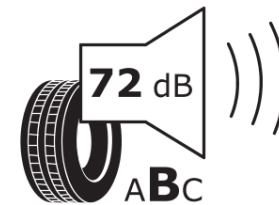

Tuoteselosteella

ASETUS (EU) 2020/740

Tuotemerkki	MICHELIN
Kaupallinen nimi	AGILIS 3
Tuotekoodi	112640
Koko	235/60R17C
Kantavuustunnus	117
Kantavuustunnus pariasennetuille renkaille	115

Suorituskykyluokka	R
Polttoainetaloudellisuusluokka	B
Märkäpitoluokka	A
Vierintämeluluokka	B
Vierintämelun arvo	72 dB
Rengas lumiolosuhteisiin	Ei
Valmistusajankohta	07/19
Valmistuksen lopetusajankohta	
Lisätietoja	235/60 R 17C 117/115R TL AGILIS 3 MI

Vaihtoehtoinen kantavuustunnus yksittäisasennuksessa

Vaihtoehtoinen kantavuustunnus pariasennuksessa

Vaihtoehtoinen suorituskykyluokka

ENERG

MICHELIN

112640

235/60R17C 117/115 R

C2