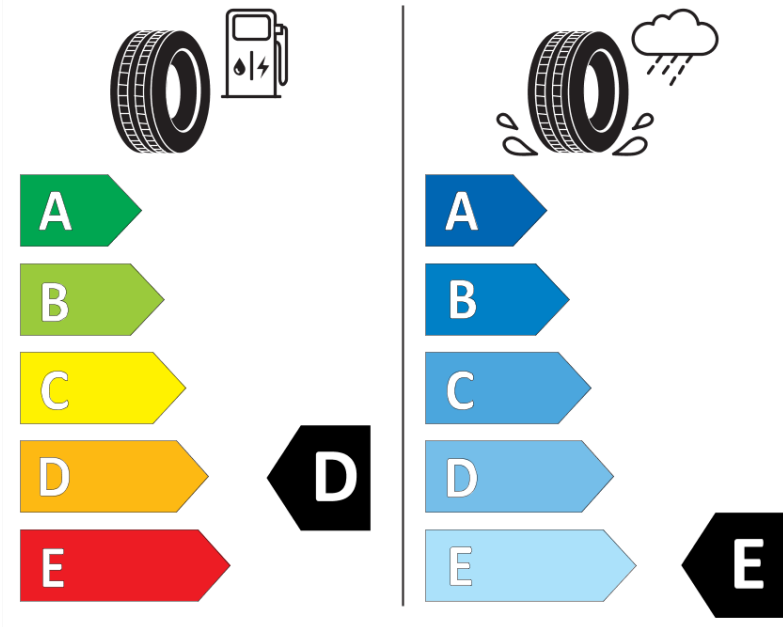

Tuoteselosteella

ASETUS (EU) 2020/740

Tuotemerkki	MICHELIN
Kaupallinen nimi	X-ICE SNOW
Tuotekoodi	112652
Koko	225/45R18
Kantavuustunnus	95
Suorituskykyluokka	T
Polttoainetaloudellisuusluokka	D
Märkäpitoluokka	E
Vierintämeluluokka	A
Vierintämelun arvo	69 dB
Rengas lumiolosuhteisiin	Joo
Rengas jääolosuhteisiin	Joo *
Valmistusajankohta	21/19
Valmistuksen lopetusajankohta	
Kuormitusluokka	XL
Lisätietoja	225/45 R18 95T XL TL X-ICE SNOW ZP MI

* Ice tyres are specifically designed for road surfaces covered with ice and compact snow and should only be used in very severe climate conditions. Using ice tyres in less severe climate conditions could result in sub-optimal performance, in particular for wet grip, handling and wear.

ENERG

MICHELIN

112652

225/45R18 95 T XL

C1

2020/740