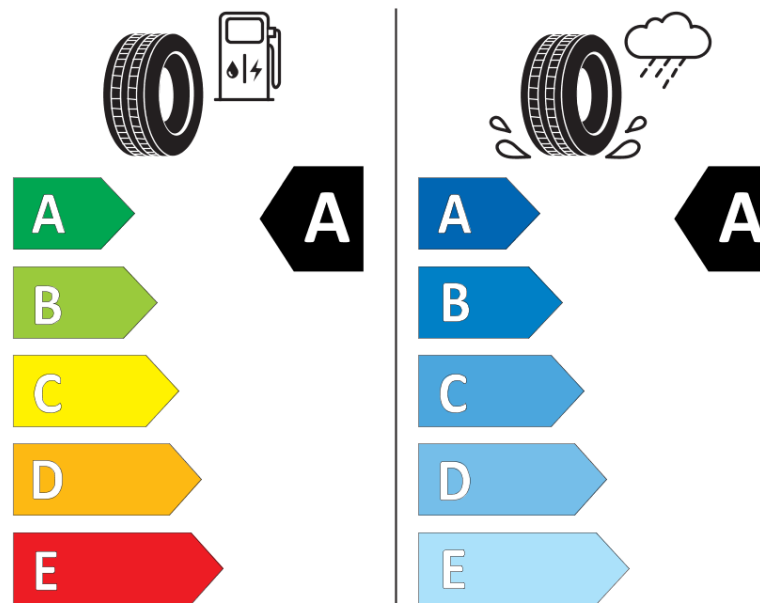

Tuoteselosteella

ASETUS (EU) 2020/740

Tuotemerkki	MICHELIN
Kaupallinen nimi	PILOT SPORT 4 SUV AR.
Tuotekoodi	112818
Koko	235/60R18
Kantavuustunnus	107
Suorituskykyluokka	W
Polttoainetaloudellisuusluokka	A
Märkäpitoluokka	A
Vierintämeluluokka	B
Vierintämelun arvo	72 dB
Rengas lumiolosuhteisiin	Ei
Rengas jääolosuhteisiin	Ei
Valmistusajankohta	50/19
Valmistuksen lopetusajankohta	
Kuormitusluokka	XL
Lisätietoja	235/60 R18 107W XL TL PILOT SPORT 4 SUV AR. MI

ENERG

MICHELIN

112818

235/60R18 107 W

C1

2020/740