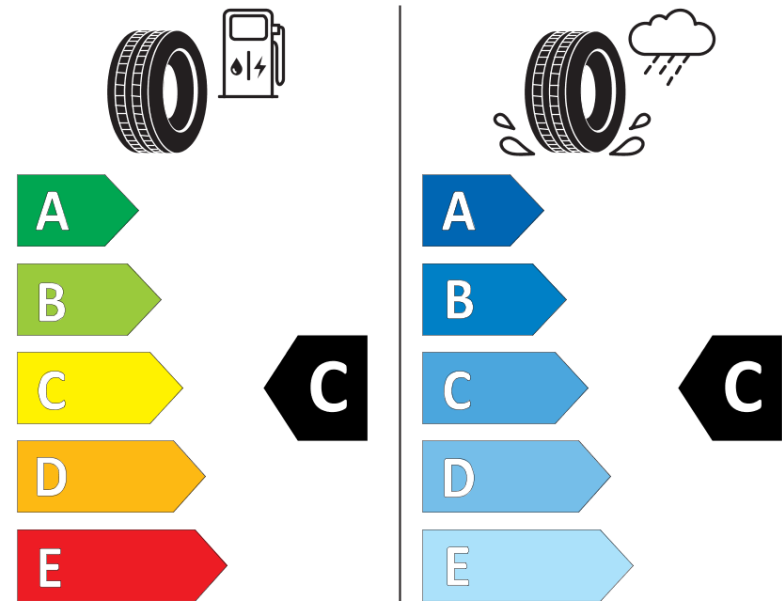

## Tuoteselosteella

ASETUS (EU) 2020/740

Tuotemerkki	MICHELIN
Kaupallinen nimi	LATITUDE TOUR HP
Tuotekoodi	118655
Koko	285/60R18
Kantavuustunnus	120
Suorituskykyluokka	V
Polttoainetaloudellisuusluokka	C
Märkäpitoluokka	C
Vierintämeluluokka	A
Vierintämelun arvo	71 dB
Rengas lumiolosuhteisiin	Ei
Rengas jääolosuhteisiin	Ei
Valmistusajankohta	11/08
Valmistuksen lopetusajankohta	
Kuormitusluokka	XL
Lisätietoja	285/60R18 120V EXTRA LOAD TL LATITUDE TOUR HP GRNX MI

# ENERG

MICHELIN

118655

285/60R18 120 V

C1

2020/740