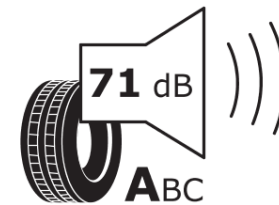

## Tuoteselosteella

ASETUS (EU) 2020/740

Tuotemerkki	MICHELIN
Kaupallinen nimi	LATITUDE TOUR HP
Tuotekoodi	118655
Koko	285/60R18
Kantavuustunnus	120
Suorituskykyluokka	V
Polttoainetaloudellisuusluokka	C
Märkäpitoluokka	C
Vierintämeluluokka	A
Vierintämelun arvo	71 dB
Rengas lumiolosuhteisiin	Ei
Rengas jääolosuhteisiin	Ei
Valmistusajankohta	11/08
Valmistuksen lopetusajankohta	
Kuormitusluokka	XL
Lisätietoja	285/60R18 120V EXTRA LOAD TL LATITUDE TOUR HP GRNX MI

# ENERG

MICHELIN

118655

285/60R18 120 V

C1

2020/740